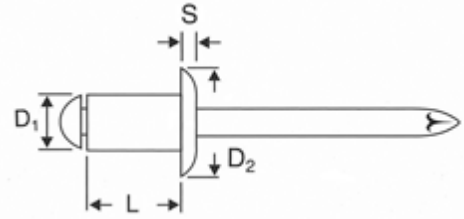

FAMILIA 1702

REMACHES ALUMINIO – INOX LC.NEGRO

RIVETS ALUMINIUM - STAINLES STEEL LACQUERED

CODIGO	BROCA Ø3.25	MEDIDA 3.2	ESPESOR	EMBALAJE	EMBALAJE
	D2:6.5/S:0.8			INTERIOR	EXTERIOR.
	REFERENCIA	D1 x L			
00680	17013206	3.2 x 6	1,5-3,5	1.000	18.000
00681	17013208	3.2 x 8	3,5-5,5	1.000	18.000
00682	17013210	3.2 x 10	5,5-7,0	1.000	18.000
00683	17013212	3.2 x 12	7,0-9,0	1.000	18.000

CODIGO	BROCA Ø4	MEDIDA 3.9	ESPESOR	EMBALAJE	EMBALAJE
	D2:8/S:1			INTERIOR	EXTERIOR.
	REFERENCIA	D1 x L			
00684	17013906	3.9 x 6	1,5-3,5	1.000	18.000
00685	17013908	3.9 x 8	3,0-5,0	1.000	18.000
00686	17013910	3.9 x 10	5,0-7,0	1.000	18.000
00687	17013912	3.9 x 12	7,0-9,0	500	9.000

CODIGO	BROCA Ø5	MEDIDA 4.8	ESPESOR	EMBALAJE	EMBALAJE
	D2:9.5/S:1.1			INTERIOR	EXTERIOR.
	REFERENCIA	D1 x L			
00688	17014808	4.8 x 8	2,5-4,5	500	9.000
00689	17014810	4.8 x 10	4,5-6,5	500	9.000
00690	17014812	4.8 x 12	6,5-8,5	500	9.000
00691	17014814	4.8 x 14	8,5-10,5	500	9.000
00692	17014816	4.8 x 16	10,5-12,5	500	9.000
00693	17014818	4.8 x 18	12,5-14,5	500	9.000
00694	17014820	4.8 x 20	14,5-16,5	250	4.500