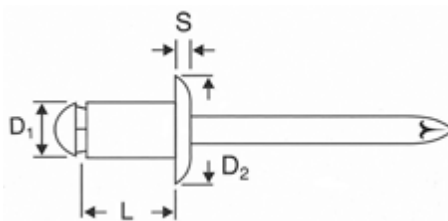

REMACHE FLOR ALU/ACE

PEEL RIVET (ALUMINIUM-STEEL)

CODIGO	BROCA Ø5.5 D2:9 /S:1.4 REFERENCIA	MEDIDA 5 D1 x L	EXPESOR	EMBALAJE	
				INTERIOR	EXTERIOR
90017	20004908	4,9 x 8	0,5-4,0	500	9.000
90028	20004910	4,9 x 10	4,0-8,0	500	9.000
90029	20004912	4,9 x 12	6,0-8,0	500	9.000
90030	20004914	4,9 x 14	8,0-10,0	500	9.000
90031	20004915	4,9 x 15	10,0-11,0	500	9.000
90032	20004916	4,9 x 16	11,0-12,0	500	9.000
90033	20004918	4,9 x 18	12,0-14,0	500	9.000
90034	20004921	4,9 x 21	14,0-16,0	250	4.500
90035	20004924	4,9 x 24	16,0-18,0	250	4.500
90036	20004927	4,9 x 27	18,0-21,0	250	4.500
90037	20004930	4,9 x 30	21,0-25,0	250	4.500
90038	20004935	4,9 x 35	25,0-30,0	250	4.500
90039	20004940	4,9 x 40	30,0-35,0	200	3.600
90040	20004945	4,9 x 45	35,0-40,0	200	3.600
90041	20004950	4,9 x 50	40,0-45,0	150	2.700
90042	20004955	4,9 x 55	45,0-50,0	150	2.700
90043	20004960	4,9 x 60	50,0-55,0	100	1.800
90044	20004965	4,9 x 65	55,0-60,0	100	1.800
90045	20004970	4,9 x 70	60,0-65,0	100	1.800
90046	20004975	4,9 x 75	65,0-70,0	100	1.800
90047	20004980	4,9 x 80	70,0-75,0	100	1.800
90048	20004990	4,9 x 90	75,0-85,0	50	900
90049	200049100	4,9 x 100	85,0-95,0	50	900
90050	200049110	4,9 x 110	95,0-105,0	50	900
90051	200049120	4,9 x 120	105,0-115,0	50	900