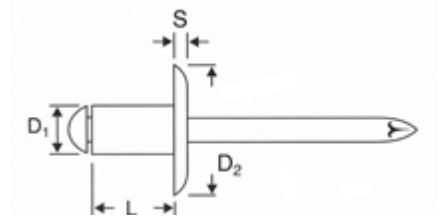

FAMILIA 1720

REMACHES ALUMINIO – INOX ALA SUPER ANCHA

RIVETS ALUMINIUM - STAINLES STEEL EXTRA LARGE HEAD

CODIGO	BROCA Ø5	MEDIDA	ESPESOR	EMBALAJE	EMBALAJE
	D2:16/S:1,5	5		INTERIOR	EXTERIOR
REFERENCIA	D1 x L				
00728	17204808	4.9 x 8	2,5-4,5	500	9.000
00729	17204810	4.9 x 10	4,5-6,5	500	9.000
00730	17204812	4.9 x 12	6,5-8,5	500	9.000
00731	17204814	4.9 x 14	8,5-10,5	500	9.000
00732	17204816	4.9 x 16	10,5-12,5	500	9.000
00733	17204818	4.9 x 18	12,5-14,5	500	9.000
00734	17204820	4.8 x 20	14,5-16,5	250	4.500