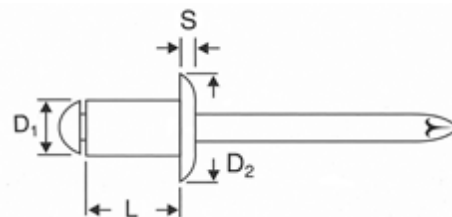

FAMILIA 1001

REMACHE LACADO BLANCO ALU/ACE

RIVET LACQUERED (ALUMINIUM-STEEL)

CODIGO	BROCA Ø3,25 D2:6,5/S:1,0 REFERENCIA	MEDIDA 3,2 D1 x L	ESPESOR	EMBALAJE	
				INTERIOR	EXTERIOR
40001	10013206	3,2 x 6	1,5-3,5	500	9.000
40003	10013208	3,2 x 8	4,5-5,5	500	9.000
40004	10013210	3,2 x 10	5,5-7,0	500	9.000
40005	10013212	3,2 x 12	7,0-9,0	500	9.000
40006	10013215	3,2 x 15	9,0-12,0	500	9.000
40007	10013218	3,2 x 18	12,0-15,0	500	9.000

CODIGO	BROCA Ø4 D2:8,1/S:1,2 REFERENCIA	MEDIDA 4 D1 x L	ESPESOR	EMBALAJE	
				INTERIOR	EXTERIOR
40008	10013906	3,9 x 6	1,5-3,0	500	9.000
40009	10013908	3,9 x 8	3,0-5,0	500	9.000
40010	10013910	3,9 x 10	5,0-6,5	500	9.000
40011	10013912	3,9 x 12	6,5-8,5	500	9.000
40012	10013915	3,9 x 15	8,5-11,0	500	9.000
40013	10013918	3,9 x 18	11,0-14,5	500	9.000
40014	10013920	3,9 x 20	14,5-16,5	500	9.000
40015	10013924	3,9 x 24	16,5-21,5	500	9.000
40016	10013927	3,9 x 27	21,5-23,0	250	9.000
40017	10013930	3,9 x 30	23,0-25,0	250	9.000

CODIGO	BROCA Ø5 D2:9,5/S:1,4 REFERENCIA	MEDIDA 5 D1 x L	ESPESOR	EMBALAJE	
				INTERIOR	EXTERIOR
40028	10014908	4,9 x 8	0,5-4,5	500	4.500
40029	10014910	4,9 x 10	4,5-6,0	500	4.500
40030	10014912	4,9 x 12	6,0-8,0	500	4.500
40032	10014915	4,9 x 15	8,0-11,0	500	4.500
40033	10014918	4,9 x 18	11,0-14,0	500	4.500
40034	10014921	4,9 x 21	14,0-16,0	250	4.500
40035	10014924	4,9 x 24	16,0-18,0	250	4.500
40036	10014927	4,9 x 27	18,0-21,0	250	4.500
40037	10014930	4,9 x 30	21,0-25,0	250	4.500
40038	10014935	4,9 x 35	25,0-30,0	200	3.600
40039	10014940	4,9 x 40	30,0-35,0	200	3.600

CONSULTAR: EL COLOR QUE NECESITE – LARGURA HASTA 120mm