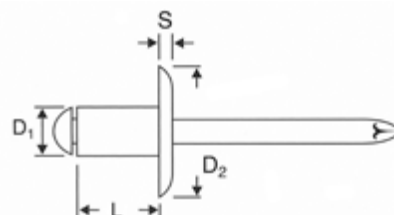

FAMILIA 1721

REMACHES ALUMINIO – INOX ALA SUPER ANCHA LC.BLANCO

RIVETS ALUMINIUM STAINLES STEEL EXTRA LARGE HEAD LACQUERED

CODIGO	BROCA Ø5 D2:16/S:1,5 REFERENCIA	MEDIDA 5 D1 x L	ESPESOR	EMBALAJE	
				INTERIOR	EXTERIOR
00735	17214808	4.8 x 8	2,5-4,5	500	9.000
00736	17214810	4.8 x 10	4,5-6,5	500	9.000
00737	17214812	4.8 x 12	6,5-8,5	500	9.000
00738	17214814	4.8 x 14	8,5-10,5	500	9.000
00739	17214816	4.8 x 16	10,5-12,5	500	9.000
00740	17214818	4,8 x 18	12,5-14,5	500	9.000
00741	17214820	4.8 x 20	14,5-16,5	250	4.500

FAMILIA 1722

REMACHES ALUMINIO – INOX ALA SUPER ANCHA LC.NEGRO

RIVETS ALUMINIUM STAINLES STEEL EXTRA LARGE HEAD LACQUERED

CODIGO	BROCA Ø5 D2:16/S:1,5 REFERENCIA	MEDIDA 5 D1 x L	ESPESOR	EMBALAJE	
				INTERIOR	EXTERIOR
00742	17224808	4.9 x 8	2,5-4,5	500	9.000
00743	17224810	4.9 x 10	4,5-6,5	500	9.000
00744	17224812	4.9 x 12	6,5-8,5	500	9.000
00745	17224814	4.9 x 14	8,5-10,5	500	9.000
00746	17224816	4.9 x 16	10,5-12,5	500	9.000
00747	17224818	4.9 x 18	12,5-14,5	500	9.000
00748	17224820	4.9 x 20	14,5-16,5	250	4.500

FABRICACION BAJO PEDIDO.

CONSULTE: COLOR –RAL Y DISPONIBILIDAD.