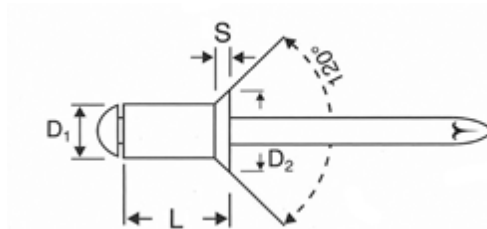

REMACHES AVELLANADO (ALUMINIO – ACERO)

RIVET COUNTERSUNK HEAD (ALUMINIUM-STEEL)

CODIGO	BROCA Ø4 D2:8,1/S:1,2 REFERENCIA	MEDIDA 4 D1 x L	ESPESOR	EMBALAJE	
				INTERIOR	EXTERIOR
50120	13003906	3,9 x 6	0,5-3,0	1.000	18.000
50121	13003908	3,9 x 8	3,0-5,0	1.000	18.000
50122	13003910	3,9 x 10	5,0-6,5	500	9.000
50123	13003912	3,9 x 12	6,5-8,5	500	9.000
50124	13003915	3,9 x 15	8,5-12,5	500	9.000
50125	13003918	3,9 x 18	12,5-14,5	500	9.000
50126	13003920	3,9 x 20	14,5-16,5	500	9.000

CODIGO	BROCA Ø5 D2:9,5/S:1,4 REFERENCIA	MEDIDA 5 D1 x L	ESPESOR	EMBALAJE	
				INTERIOR	EXTERIOR
50130	13004906	4,9 x 6	0,5-3,0	500	9.000
50131	13004908	4,9 x 8	3,0-4,5	500	9.000
50132	13004910	4,9 x 10	4,5-6,0	500	9.000
50133	13004912	4,9 x 12	6,0-8,0	500	9.000
50134	13004915	4,9 x 15	8,0-11,0	500	9.000
50135	13004818	4,9 x 18	11,0-14,0	500	9.000
50136	13004921	4,9 x 21	14,0-17,0	250	4.500
50137	13004924	4,9 x 24	17,0-20,0	250	4.500
50138	13004927	4,9 x 27	20,0-23,0	250	4.500
50139	13004930	4,9 x 30	23,0-25,0	250	4.500
50140	13004935	4,9 x 35	25,0-30,0	250	4.500