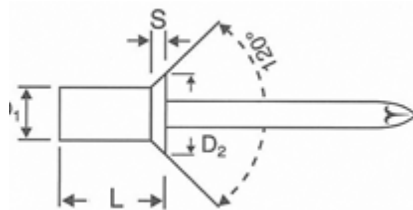

FAMILIA 1830

REMACHES ESTANCO CAB.AVELLANADA (ALU-ACE)

RIVET SEALED COUNTERSUNK HEAD

CODIGO	BROCA $\varnothing$ 3.3	MEDIDA	ESPEJOR	EMBALAJE	EMBALAJE
	D2: 6 /S:1.4	3.2		INTERIOR	EXTERIOR
	REFERENCIA	D1 x L			
00751	18303275	3.2 x 7.5	12,5-3,5	1.000	18.000
00752	18303295	3.2 x 9.5	3,0-4,5	1.000	18.000
00753	18303210	3.2 x 10.5	4,5-6,0	1.000	18.000
00754	18303212	3.2 x 12	6,0-7,5	1.000	18.000
00755	18303213	3.2 x 13.5	7,5-9,0	1.000	18.000

CODIGO	BROCA $\varnothing$ 4.1	MEDIDA	ESPEJOR	EMBALAJE	EMBALAJE
	D2: 8 /S:1.7	3.9		INTERIOR	EXTERIOR
	REFERENCIA	D1 x L			
00756	18304095	4 x 9.5	3,0-5,0	1.000	18.000
00757	18304011	4 x 11	5,0-6,5	1.000	18.000
00758	18304012	4 x 12.5	6,5-8,0	1.000	18.000
00759	18304014	4 x 14	8,0-9,5	500	9.000

CODIGO	BROCA $\varnothing$ 4.9	MEDIDA	ESPEJOR	EMBALAJE	EMBALAJE
	D2:9.5 /S:2	4.8		INTERIOR	EXTERIOR
	REFERENCIA	D1 x L			
00760	18304895	4.8 x 9.5	3,0-5,0	500	9.000
00761	18304811	4.8 x 11	5,0-6,5	500	9.000
00762	18304812	4.8 x 12.5	6,0-7,5	500	9.000
00763	18304814	4.8 x 14	7,5-9,0	500	9.000
00764	18304815	4.8 x 15.5	9,0-10,5	500	9.000
00765	18304819	4,8 x 19.5	12,0-14,0	500	9.000