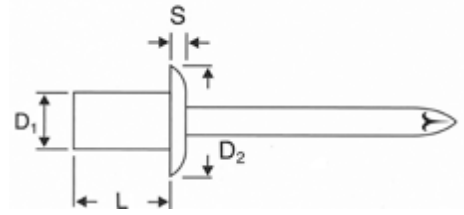

FAMILIA 1850

REMACHES ESTANCO INOX

RIVET SEALED STAINLES STEEL

CODIGO	BROCA $\varnothing$ 3.3	MEDIDA 3.2 D1 x L	ESPESOR	EMBALAJE		
	D2: 6 / S: 0.9			REFERENCIA	INTERIOR	EXTERIOR
00810	18503206	3.2 x 6	0,5-2,0	1.000	18.000	
00811	18503208	3.2 x 8	2,0-3,5	1.000	18.000	
00812	18503295	3.2 x 9.5	3,5-5,0	1.000	18.000	
00813	18503211	3.2 x 12	5,0-6,5	1.000	18.000	

CODIGO	BROCA $\varnothing$ 4.1	MEDIDA 3.9 D1 x L	ESPESOR	EMBALAJE		
	D2: 8 / S: 1.3			REFERENCIA	INTERIOR	EXTERIOR
00814	18504006	4 x 6	0,5-1,5	1.000	18.000	
00815	18504008	4 x 8	0,5-3,5	1.000	18.000	
00816	18504095	4 x 10	3,5-4,5	1.000	18.000	
00817	18504012	4 x 12	5,0-6,5	1.000	18.000	
00818	18504016	4 x 16	8,0-11,0	500	9.000	

CODIGO	BROCA $\varnothing$ 4.9	MEDIDA 4.8 D1 x L	ESPESOR	EMBALAJE		
	D2: 9.3 / S: 2.0			REFERENCIA	INTERIOR	EXTERIOR
00819	18504808	4.8 x 8	1,0-3,0	500	9.000	
00820	18504895	4.8 x 9.5	3,0-4,5	500	9.000	
00821	18504812	4.8 x 12	6,0-7,5	500	9.000	
00822	18504816	4.8 x 16	6,5-9,0	500	9.000	
00823	18504820	4.8 x 20	9,0-12,0	250	4.500