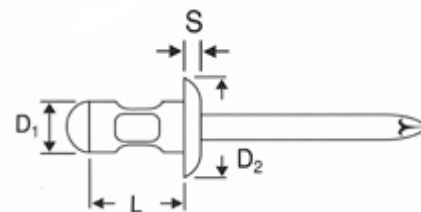

FABRICACION BAJO PEDIDO

CONSULTAR: LA MEDIDA Y EL COLOR QUE NECESITE

FAMILIA 3000

REMACHES MULTIGRIP (ALUMINIO-ACERO)

- RIVET MULTIGRIP ALU/STEEL

CODIGO	BROCA $\varnothing 3.1$ D2:6 /S:1.4 REFERENCIA	MEDIDA 3 D1 x L	ESPESOR	EMBALAJE INTERIOR	EMBALAJE EXTERIOR.
23037	30003006	3 x 6	0,5-3,0	1.000	18.000
23038	30003008	3 x 8	0,5-5,0	1.000	18.000
23039	30003010	3 x 10	2,5-7,0	1.000	18.000
23040	30003012	3 x 12	4,5-9,0	1.000	18.000