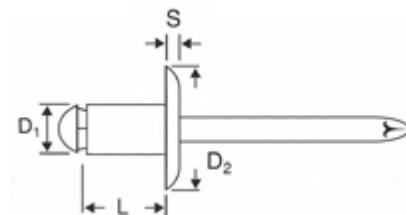

FAMILIA 2522

REMACHE FLOR ALA SUPER NEGRO

(ALUMINIO-INOX)

PEEL RIVET EXTRA LARGE HEAD HEAD LACQUERED

(ALUMINIUM-STAINLESS STEEL)

CODIGO	BROCA \varnothing 5.5 D2:16 /S:1.4 REFERENCIA	MEDIDA 5 D1 x L	ESPESOR	EMBALAJE	
				INTERIOR	EXTERIOR
00318	25224910	4,9 x 10	4,0-8,0	500	9.000
00319	25224912	4,9 x 12	6,0-8,0	500	9.000
00320	25224914	4,9 x 14	8,0-10,0	500	9.000
00321	25224915	4,9 x 15	10,0-11,0	500	9.000
00322	25224916	4,9 x 16	11,0-12,0	500	9.000
00323	25224918	4,9 x 18	12,0-14,0	500	9.000
00324	25224921	4,9 x 21	14,0-16,0	250	4.500
00325	25224924	4,9 x 24	16,0-18,0	250	4.500
00326	25224927	4,9 x 27	18,0-21,0	250	4.500
00327	25224930	4,9 x 30	21,0-25,0	250	4.500
00328	25224935	4,9 x 35	25,0-30,0	250	4.500