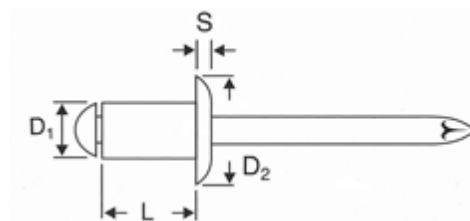

REMACHE STANDARD (ALUMINIO – ACERO)

RIVET STANDARD (ALUMINIUM-STEEL)

CODIGO	BROCA Ø5	MEDIDA	ESPESOR	EMBALAJE	EMBALAJE
	D2:9,5/S:1,4	5		INTERIOR	EXTERIOR
	REFERENCIA	D1 x L			
20027	10004906	4,9 x 6	1,5-3,0	500	9.000
20028	10004908	4,9 x 8	3,0-4,0	500	9.000
20029	10004910	4,9 x 10	4,0-8,0	500	9.000
20030	10004912	4,9 x 12	6,0-8,0	500	9.000
20031	10004914	4,9 x 14	8,0-10,0	500	9.000
20032	10004915	4,9 x 15	10,0-12,0	500	9.000
20066	10004916	4,9 x 16	11,0-12,0	500	9.000
20033	10004918	4,9 x 18	12,0-14,0	500	9.000
20034	10004921	4,9 x 21	14,0-16,0	250	4.500
20035	10004924	4,9 x 24	16,0-18,0	250	4.500
20036	10004927	4,9 x 27	18,0-21,0	250	4.500
20037	10004930	4,9 x 30	21,0-25,0	250	4.500
20038	10004935	4,9 x 35	25,0-30,0	250	4.500
20039	10004940	4,9 x 40	30,0-35,0	200	3.600
20040	10004945	4,9 x 45	35,0-40,0	200	3.600
20041	10004950	4,9 x 50	40,0-45,0	150	2.700
20042	10004955	4,9 x 55	45,0-50,0	150	2.700
20043	10004960	4,9 x 60	50,0-55,0	100	1.800
20044	10004965	4,9 x 65	55,0-60,0	100	1.800
20045	10004970	4,9 x 70	60,0-65,0	100	1.800
20046	10004975	4,9 x 75	65,0-70,0	100	1.800
20047	10004980	4,9 x 80	70,0-75,0	100	1.800
20048	10004990	4,9 x 90	75,0-85,0	50	900
20062	100049100	4,9 x 100	85,0-95,0	50	900
20063	100049110	4,9 x 110	95,0-105,0	50	900
20064	100049120	4,9 x 120	105,0-115,0	50	900