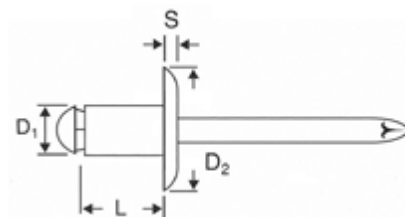

FAMILIA 2100

REMACHE FLOR ALA ANCHA (ALU/ACE)

PEEL RIVET LARGE HEAD (ALUMINIUM-STEEL)

CODIGO	BROCA $\varnothing 4.5$ D2: 10 / S: 1.5 REFERENCIA	MEDIDA 4 D1 x L	ESPESOR	EMBALAJE	
				INTERIOR	EXTERIOR
94023	21003908	3,9 x 8	0,5-3,0	1.000	18.000
94024	21003910	3,9 x 10	3,0-5,0	500	9.000
94025	21003912	3,9 x 12	5,0-7,0	500	9.000
94027	21003915	3,9 x 15	9,0-10,0	500	9.000
90064	21003916	3,9 x 16	10,0-11,0	500	9.000
94025	21003918	3,9 x 18	11,0-13,0	500	9.000
94014	21003920	3,9 x 20	13,0-15,0	500	9.000
94015	21003924	3,9 x 24	16,5-20,5	250	4.500