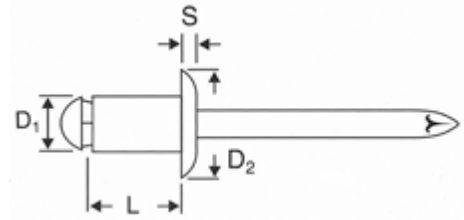

FAMILIA 2502

REMACHE FLOR LACADO NEGRO

(ALUMINIO-INOX)

PEEL RIVET LARGE HEAD HEAD LACQUERED (ALUMINIUM-STAINLESS STEEL)

CODIGO	BROCA Ø 4.5 D2: 8 /S:1.2 REFERENCIA	MEDIDA 4 D1 x L	ESPESOR	EMBALAJE	
				INTERIOR	EXTERIOR
00196	25023908	3,9 x 8	0,5-3,0	1.000	18.000
00197	25023910	3,9 x 10	3,0-5,0	500	9.000
00198	25023912	3,9 x 12	5,0-7,0	500	9.000
00199	25023914	3,9 x 14	7,0-9,0	500	9.000
00200	25023915	3,9 x 15	9,0-10,0	500	9.000
00201	25013916	3,9 x 16	10,0-11,0	500	9.000
00202	25023918	3,9 x 18	11,0-13,0	500	9.000
00203	25023920	3,9 x 20	13,0-15,0	500	9.000

CODIGO	BROCA Ø 5.5 D2:9 /S:1.4 REFERENCIA	MEDIDA 5 D1 x L	ESPESOR	EMBALAJE	
				INTERIOR	EXTERIOR
00204	25024910	4,9 x 10	4,0-8,0	500	9.000
00205	25024912	4,9 x 12	6,0-8,0	500	9.000
00206	25024914	4,9 x 14	8,0-10,0	500	9.000
00207	25024915	4,9 x 15	10,0-11,0	500	9.000
00208	25024916	4,9 x 16	11,0-12,0	500	9.000
00209	25014918	4,9 x 18	12,0-14,0	500	9.000
00210	25024921	4,9 x 21	14,0-16,0	250	4.500
00211	25024924	4,9 x 24	16,0-18,0	250	4.500
00212	25024927	4,9 x 27	18,0-21,0	250	4.500
00213	25024930	4,9 x 30	21,0-25,0	250	4.500
00214	25024935	4,9 x 35	25,0-30,0	250	4.500

**FABRICACION BAJO PEDIDO – CONSULTAR
DISPONIBILIDAD**

COLOR	RAL	COLOR	RAL	COLOR	RAL
AMARILLO	1021	MARRON	8014	BLANCO	9010
AZUL	5010	NARANJA	2004	NEGRO	9005
BRONCE		ORO		BURDEOS	3004
ROJO	3000	CREMA	1015	VERDE	6002
GRIS	7035	VERDE	6005	PLATA