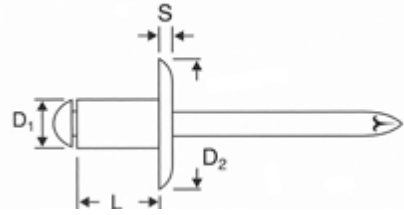

FAMILIA 1510

REMACHES INOX A2 ALA ANCHA

RIVETS STAINLES STEEL A2 LARGE HEAD

CODIGO	BROCA $\varnothing$3.25	MEDIDA	ESPESOR	EMBALAJE	
	D2:9.5/S:1.4	3.2		INTERIOR	EXTERIOR.
	REFERENCIA	D1 x L			
00424	15103206	3.2 x 6	1.5-2.5	1.000	18.000
00425	15103208	3.2 x 8	2.5-4.5	1.000	18.000
00426	15003210	3.2 x 10	4.5-6.5	1.000	18.000
00427	15003212	3.2 x 12	6.5-8.5	1.000	18.000
00428	15003215	3.2 x 15	8.5-12.0	1.000	18.000

CODIGO	BROCA $\varnothing$4.1	MEDIDA	ESPESOR	EMBALAJE	
	D2:12/S:1.6	4		INTERIOR	EXTERIOR.
	REFERENCIA	D1 x L			
00429	15104006	4 x 6	~2.0	1.000	18.000
00430	15104008	4 x 8	2.0-4.0	1.000	18.000
00431	15104010	4 x 10	4.0-6.0	500	9.000
00432	15104012	4 x 12	7.0-9.0	500	9.000
00433	15104016	4 x 16	10.0-12.0	500	9.000

CODIGO	BROCA $\varnothing$5	MEDIDA	ESPESOR	EMBALAJE	
	D2:14/S:1.6	4.9		INTERIOR	EXTERIOR.
	REFERENCIA	D1 x L			
00434	15104908	4,9 x 8	1.5-3.0	500	9.000
00435	15104910	4,9 x 10	3.0-5.0	500	9.000
00436	15104912	4,9 x 12	5.0-7.0	500	9.000
00437	15104914	4,9 x 14	7.0-9.0	500	9.000
00438	15104916	4,9 x 16	9.0-11	500	9.000
00439	15104918	4,9 x 18	11.0-13.0	500	9.000
00434	15104920	4,9 x 20	13.0-15.0	250	4.500