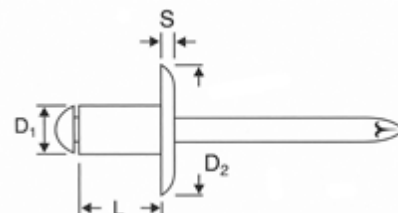

FAMILIA 1102

REMACHE CABEZA GRANDE NEGRO ALU/ACE

RVET LARGE HEAD LACQUERED (ALUMINIUM-STEEL)

CODIGO	BROCA Ø4 D2:10/S:1,2 REFERENCIA	MEDIDA 4 D1 x L	ESPESOR	EMBALAJE	
				INTERIOR	EXTERIOR
42108	11023906	3,9 x 6	1,5-3,0	1.000	18.000
42109	11023908	3,9 x 8	3,0-5,0	1.000	18.000
42110	11023910	3,9 x 10	5,0-6,5	500	9.000
42111	11023912	3,9 x 12	6,5-8,5	500	9.000
42112	11023915	3,9 x 15	8,5-11,0	500	9.000
42113	11023918	3,9 x 18	11,0-14,5	500	9.000
42114	11023920	3,9 x 20	14,5-16,5	500	9.000
42115	11023924	3,9 x 24	16,5-21,5	500	9.000

CODIGO	BROCA Ø5 D2:14/S:1,5 REFERENCIA	MEDIDA 5 D1 x L	ESPESOR	EMBALAJE	
				INTERIOR	EXTERIOR
42128	11024908	4,9 x 8	0,5-4,5	500	9.000
42129	11024910	4,9 x 10	4,5-6,0	250	4.500
42130	11024912	4,9 x 12	6,0-8,0	250	4.500
42131	11024914	4,9 x 14	8,0-10,0	250	4.500
42132	11024916	4,9 x 16	10,0-12,0	250	4.500
42133	11024918	4,9 x 18	12,0-14,0	250	4.500
42134	11024921	4,9 x 21	14,0-16,0	250	4.500
42135	11024924	4,9 x 24	16,0-18,0	250	4.500
42136	11024927	4,9 x 27	18,0-21,0	250	4.500
42137	11024930	4,9 x 30	21,0-25,0	250	4.500
42138	11024935	4,9 x 35	25,0-30,0	250	4.500