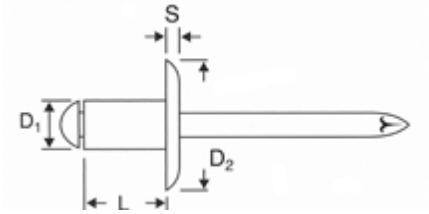

FAMILIA 1710

REMACHES ALUMINIO – INOX ALA ANCHA

RIVETS ALUMINIUM - STAINLES STEEL LARGE HEAD

CODIGO	BROCA $\varnothing 4.1$	MEDIDA	ESPEJOR	EMBALAJE	EMBALAJE
	D2:10/S:1.3	4		INTERIOR	EXTERIOR.
	REFERENCIA	D1 x L			
00695	17103906	3.9 x 6	1,5-3,5	1.000	18.000
00696	17103908	3.9 x 8	3,0-5,0	1.000	18.000
00697	17103910	3.9 x 10	5,0-7,0	1.000	18.000
00698	17103912	3.9 x 12	7,0-9,0	500	9.000

CODIGO	BROCA $\varnothing 5$	MEDIDA	ESPEJOR	EMBALAJE	EMBALAJE
	D2:14/S:1.6	4.9		INTERIOR	EXTERIOR.
	REFERENCIA	D1 x L			
00699	17104808	4.9 x 8	2,5-4,5	500	9.000
00700	17104810	4.9 x 10	4,5-6,5	500	9.000
00701	17104812	4.9 x 12	6,5-8,5	500	9.000
00702	17104814	4.9 x 14	8,5-10,5	500	9.000
00703	17104816	4.9 x 16	10,5-12,5	500	9.000
00704	17104818	4.9 x 18	12,5-14,5	500	9.000
00705	17104820	4.9 x 20	14,5-16,5	250	4.500