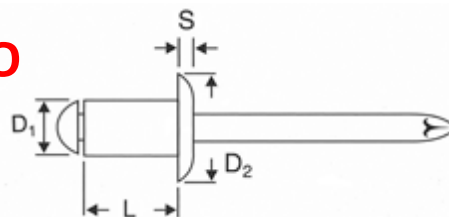

FAMILIA 1600

REMACHES ALUMINIO – ALUMINIO

RIVETES ALUMIUM ALUMINIUM DOME HEAD

CODIGO	BROCA Ø3.25	MEDIDA	ESPEJOR	EMBALAJE	
	D2:6.5/S:0.8	3.2		INTERIOR	EXTERIOR.
	REFERENCIA	D1 x L			
22001	16003206	3.2 x 6	1,5-3,5	1.000	18.000
22003	16003208	3.2 x 8	3,5-5,5	1.000	18.000
22004	16003210	3.2 x 10	5,5-7,5	1.000	18.000
22005	16003212	3.2 x 12	7,5-9,5	1.000	18.000
22006	16003214	3.2 x 14	9,5-11,5	1.000	18.000
22007	16003216	3.2 x 16	11,5-13,5	1.000	18.000

CODIGO	BROCA Ø4	MEDIDA	ESPEJOR	EMBALAJE	
	D2:8.0/S:1	3.9		INTERIOR	EXTERIOR.
	REFERENCIA	D1 x L			
22008	16003906	3.9 x 6	1,5-3,5	1.000	18.000
22009	16003908	3.9 x 8	3,0-5,0	1.000	18.000
22010	16003910	3.9 x 10	5,0-7,0	1.000	18.000
22011	16003912	3.9 x 12	7,0-9,0	500	9.000
22012	16003914	3.9 x 14	9,0-11,0	500	9.000
22069	16003916	3.9 x 16	11,0-13,0	500	9.000

CODIGO	BROCA Ø5	MEDIDA	ESPEJOR	EMBALAJE	
	D2:9.5/S:1.1	4.8		INTERIOR	EXTERIOR.
	REFERENCIA	D1 x L			
22028	16004808	4.8 x 8	2,5-4,5	500	9.000
22029	16004810	4.8 x 10	4,5-6,5	500	9.000
22030	16004812	4.8 x 12	6,5-8,5	500	9.000
22031	16004814	4.8 x 14	8,5-10,5	500	9.000
22032	16004816	4.8 x 16	10,5-12,5	500	9.000
22033	16004818	4.8 x 18	12,5-14,5	500	9.000
22034	16004820	4.8 x 20	14,5-16,5	250	4.500
22035	16004825	4.8 x 25	19,5-21,5	250	4.500

FAMILIA 1601 REM.ALUMINIO LC.BLANCO

FAMILIA 1602 REM.ALUMINIO LC.NEGRO

CONSULTE: COLOR –RAL Y DISPONIBILIDAD.

COLOR	RAL	COLOR	RAL	COLOR	RAL
AMARILLO	1021	MARRON	8014	BLANCO	9010
AZUL	5010	NARANJA	2004	NEGRO	9005
BRONCE		ORO		BURDEOS	3004
ROJO	3000	CREMA	1015	VERDE	6002
GRIS	7035	VERDE	6005	PLATA	

CONSULTAR