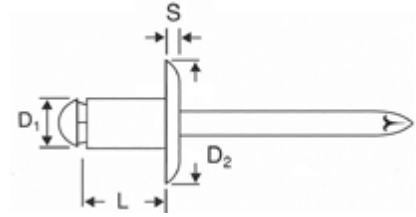

FAMILIA 2510

REMACHE FLOR ALA ANCHA (ALUMINIO-INOX)

PEEL RIVET LARGE HEAD (ALUMINIUM-STAINLESS STEEL)

CODIGO	BROCA Ø 4.5 D2:10 /S:1.2 REFERENCIA	MEDIDA 4 D1 x L	ESPESOR	EMBALAJE	
				INTERIOR	EXTERIOR
00215	25103908	3,9 x 8	0,5-3,0	1.000	18.000
00216	25103910	3,9 x 10	3,0-5,0	500	9.000
00217	25103912	3,9 x 12	5,0-7,0	500	9.000
00218	25103914	3,9 x 14	7,0-9,0	500	9.000
00219	25103915	3,9 x 15	9,0-10,0	500	9.000
00220	25103916	3,9 x 16	10,0-11,0	500	9.000
00221	25103918	3,9 x 18	11,0-13,0	500	9.000
00222	25103920	3,9 x 20	13,0-15,0	500	9.000

CODIGO	BROCA Ø 5.3 D2: 14 /S:1.4 REFERENCIA	MEDIDA 5 D1 x L	ESPESOR	EMBALAJE	
				INTERIOR	EXTERIOR
00223	25104910	4,9 x 10	4,0-8,0	500	9.000
00224	25104912	4,9 x 12	6,0-8,0	500	9.000
00225	25104914	4,9 x 14	8,0-10,0	500	9.000
00226	25104915	4,9 x 15	10,0-11,0	500	9.000
00227	25104916	4,9 x 16	11,0-12,0	500	9.000
00228	25104918	4,9 x 18	12,0-14,0	500	9.000
00229	25104921	4,9 x 21	14,0-16,0	250	4.500
00230	25104924	4,9 x 24	16,0-18,0	250	4.500
00231	25104927	4,9 x 27	18,0-21,0	250	4.500
00232	25104930	4,9 x 30	21,0-25,0	250	4.500
00233	25104935	4,9 x 35	25,0-30,0	250	4.500

**FABRICACION BAJO PEDIDO – CONSULTAR
DISPONIBILIDAD**