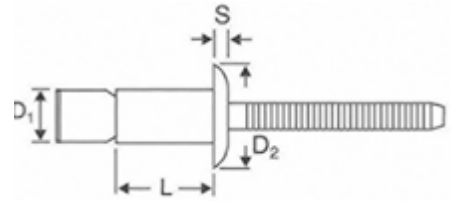

FAMILIA 5200

REMACHE ESTRUCTURAL ACERO

RIVET STRUCTURAL STEEL

CODIGO	BROCA $\varnothing 4.9$ D2:10 /S:2.2 REFERENCIA	MEDIDA 4.8 D1 x L	ESPESOR	EMBALAJE INTERIOR	EMBALAJE EXTERIOR
00888	52004810	4,8x10	1.6-6.9	500	9.000
00889	52004814	4,8x14	1.6-11.0	500	9.000

CODIGO	BROCA $\varnothing 6.6$ D2:13.5 /S:3 REFERENCIA	MEDIDA 6 D1 x L	ESPESOR	EMBALAJE INTERIOR	EMBALAJE EXTERIOR
24050	52006414	6,4x14	2.0-9.5	250	4.500
24039	52006420	6,4x20	2.0-15.9	250	4.500