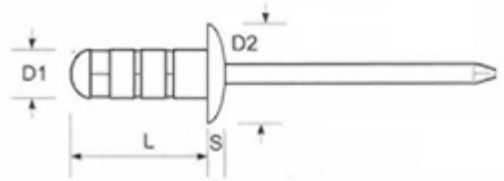

FAMILIA 5110

REMACHE ESTRUCTURAL MULTIGRIP INOX A2

RIVET STRUCTURAL MULTIGRIP STAINLESS STEEL

CODIGO	BROCA $\varnothing$3.3 D2:6.5 /S:1.1 REFERENCIA	MEDIDA 3.2 D1 x L	ESPESOR	EMBALAJE	
				INTERIOR	EXTERIOR
00879	51103290	3,2x9	1.0-3.0	1.000	18.000
00880	51103211	3,2x11	3.0-5.0	1.000	18.000
00881	51103214	3,2x14	5.0-7.0	1.000	18.000

CODIGO	BROCA $\varnothing$4.1 D2:8.1 /S:1.2 REFERENCIA	MEDIDA 4 D1 x L	ESPESOR	EMBALAJE	
				INTERIOR	EXTERIOR
00882	51104010	4x10	1.0-3.0	500	9.000
00883	51104013	4x12,5	3.0-5.0	500	9.000
00884	51104015	4x15	5.0-7.0	500	9.000

CODIGO	BROCA $\varnothing$4.9 D2:9.5 /S:1.5 REFERENCIA	MEDIDA 4.8 D1 x L	ESPESOR	EMBALAJE	
				INTERIOR	EXTERIOR
00885	51104813	4,8x13	1.5-3.5	500	9.000
00886	51104815	4,8x15	3.5-6.0	500	9.000
00887	51104818	4,8x18,5	6.0-8.5	500	9.000