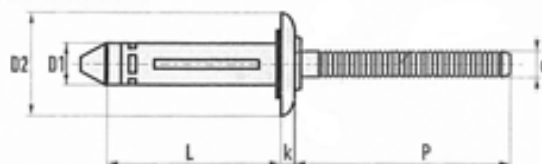

FAMILIA 5000

REMACHE ESTRUCTURAL TRIFORME ALU/ALU

RIVET STRUCTURAL TRIFORM ALU/ALU

CODIGO	BROCA Ø5.25	MEDIDA	ESPESOR	EMBALAJE	
	D2:11.7 /S:2.2	5.2		INTERIOR	EXTERIOR
	REFERENCIA	D1 x L			
00860	50005217	5,2x17,5	0.5-4.8	250	4.500
00861	50005219	5,2x19	1.5-6.4	250	4.500
00862	50005222	5,2x22	4.8-9.5	250	4.500
00863	50005225	5,2x25	7.9-12.7	250	4.500
00864	50005229	5,2x29	11.1-15.9	250	4.500
00865	50005232	5,2x32	14.3-19.1	250	4.500