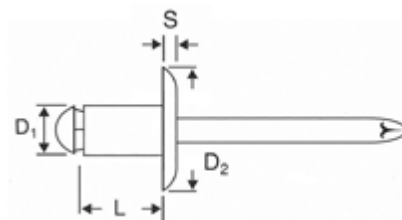

FAMILIA 2102

REMACHE FLOR ALA ANCHA NEGRO

(ALUMINIO - ACERO)

PEEL RIVET LARGE HEAD LACQUERED (ALUMINIUM-STEEL)

CODIGO	BROCA ϕ 4.5 D2:10 /S:1.5 REFERENCIA	MEDIDA 4 D1 x L	ESPESOR	EMBALAJE	
				INTERIOR	EXTERIOR
89194	21023908	3,9 x 8	0,5-3,0	1.000	18.000
89195	21023910	3,9 x 10	3,0-5,0	500	9.000
89196	21023912	3,9 x 12	5,0-7,0	500	9.000
91001	21023914	3,9 x 14	7,0-9,0	500	9.000
89198	21023915	3,9 x 15	9,0-10,0	500	9.000
89199	21023916	3,9 x 16	10,0-11,0	500	9.000
91002	21023918	3,9 x 118	11,0-13,0	500	9.000
91003	21023920	3,9 x 20	13,0-15,0	500	9.000