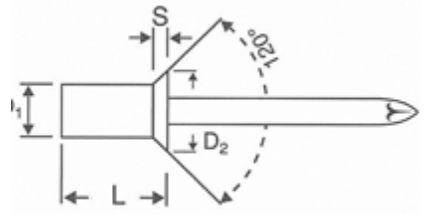

FAMILIA 1873

REMACHES ESTANCO CAB.AVELLANADA (ALU-INOX)

RIVET SEALED ALUM/STAINLES STEEL COUNTERSUNK HEAD

CODIGO	BROCA Ø 3.3 D2:6 /S: REFERENCIA	MEDIDA 3.2 D1 x L	ESPESOR	EMBALAJE INTERIOR	EMBALAJE EXTERIOR
00791	18733209	3.2 x 9	0,5-2,0	1.000	18.000

CODIGO	BROCA Ø 4.1 D2:7.9 /S: REFERENCIA	MEDIDA 3.9 D1 x L	ESPESOR	EMBALAJE INTERIOR	EMBALAJE EXTERIOR
00792	18734095	4 x 9.5	3,5-4,5	1.000	18.000
00793	18734011	4 x 11	4,5-6,5	1.000	18.000

CODIGO	BROCA Ø4.9 D2:9.5 /S: REFERENCIA	MEDIDA 4.8 D1 x L	ESPESOR	EMBALAJE INTERIOR	EMBALAJE EXTERIOR
00794	18734811	4.8 x 11	4,5-6,0	500	9.000
00795	18734814	4.8 x 14	7,5-9,0	500	9.000
00796	18734818	4,8 x 18	11,0-13,0	500	9.000