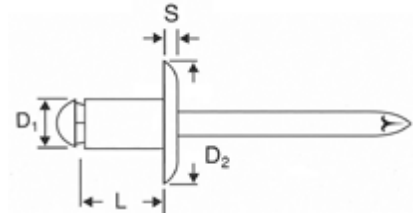

FAMILIA 2512

REMACHE FLOR ALA ANCHA NEGRO

(ALUMINIO-INOX)

PEEL RIVET LARGE HEAD HEAD LACQUERED (ALUMINIUM-STAINLESS STEEL)

CODIGO	BROCA Ø 4.5 D2:10 /S:1.2 REFERENCIA	MEDIDA 4 D1 x L	ESPESOR	EMBALAJE	
				INTERIOR	EXTERIOR
00253	25123908	3,9 x 8	0,5-3,0	1.000	18.000
00254	25123910	3,9 x 10	3,0-5,0	500	9.000
00255	25123912	3,9 x 12	5,0-7,0	500	9.000
00256	25123914	3,9 x 14	7,0-9,0	500	9.000
00257	25123915	3,9 x 15	9,0-10,0	500	9.000
00258	25113916	3,9 x 16	10,0-11,0	500	9.000
00259	25123918	3,9 x 18	11,0-13,0	500	9.000
00260	25123920	3,9 x 20	13,0-15,0	500	9.000