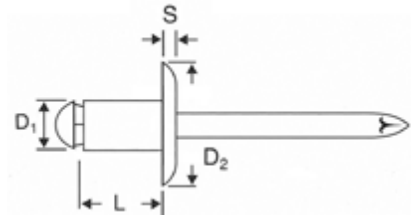

FAMILIA 2101

REMACHE FLOR ALA ANCHA BLANCO

(ALUMINIO - ACERO)

PEEL RIVET LARGE HEAD LACQUERED (ALUMINIUM-STEEL)

CODIGO	BROCA Ø 4.5 D2:10 /S:1.5 REFERENCIA	MEDIDA 4 D1 x L	ESPESOR	EMBALAJE	
				INTERIOR	EXTERIOR
89994	21013908	3,9 x 8	0,5-3,0	1.000	18.000
89995	21013910	3,9 x 10	3,0-5,0	500	9.000
89996	21013912	3,9 x 12	5,0-7,0	500	9.000
89997	21013914	3,9 x 14	7,0-9,0	500	9.000
89998	21013915	3,9 x 15	9,0-10,0	500	9.000
89999	21013916	3,9 x 16	10,0-11,0	500	9.000
89983	21013918	3,9 x 18	11,0-13,0	500	9.000
89984	21013920	3,9 x 20	13,0-15,0	500	9.000