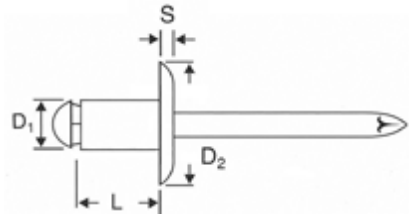

FAMILIA 2521

REMACHE FLOR ALA SUPER BLANCO

(ALUMINIO-INOX)

PEEL RIVET LARGE HEAD HEAD LACQUERED (ALUMINIUM-STAINLESS STEEL)

CODIGO	BROCA ϕ 5.3 D2: 14 /S:1.4 REFERENCIA	MEDIDA 5 D1 x L	PRECIO €/1.000	ESPESOR	EMBALAJE	
					INTERIOR	EXTERIOR
00299	25214910	4,9 x 10		4,0-8,0	500	9.000
00300	25214912	4,9 x 12		6,0-8,0	500	9.000
00301	25214914	4,9 x 14		8,0-10,0	500	9.000
00302	25214915	4,9 x 15		10,0-11,0	500	9.000
00303	25214916	4,9 x 16		11,0-12,0	500	9.000
00304	25214918	4,9 x 18		12,0-14,0	500	9.000
00305	25214921	4,9 x 21		14,0-16,0	250	4.500
00306	25214924	4,9 x 24		16,0-18,0	250	4.500
00307	25214927	4,9 x 27		18,0-21,0	250	4.500
00308	25214930	4,9 x 30		21,0-25,0	250	4.500
00309	25214935	4,9 x 35		25,0-30,0	250	4.500

DISPONIBILIDAD

FABRICACION BAJO PEDIDO – CONSULTAR

COLOR	RAL	COLOR	RAL	COLOR	RAL
AMARILLO	1021	MARRON	8014	BLANCO	9010
AZUL	5010	NARANJA	2004	NEGRO	9005
BRONCE		ORO		BURDEOS	3004
ROJO	3000	CREMA	1015	VERDE	6002
GRIS	7035	VERDE	6005	PLATA