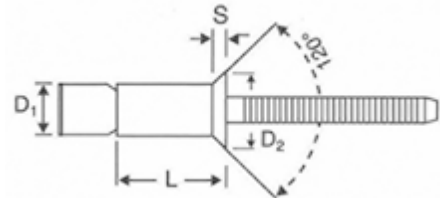

FAMILIA 5250

REMACHE ESTRUCTURAL INOX A2

CAB.AVELLANADA

RIVET STRUCTURAL STAINLESS STEEL COUNTERSUNK HEAD

CODIGO	BROCA $\varnothing$4.9 D2:10 /S:2.2 REFERENCIA	MEDIDA 4.8 D1 x L	ESPESOR	EMBALAJE	
				INTERIOR	EXTERIOR
00906	52504813	4,8x13	3.2-8.4	500	9.000
00907	52504817	4,8x17	7.7-12.7	500	9.000

CODIGO	BROCA $\varnothing$6.6 D2:10.5.5 /S:2.4 REFERENCIA	MEDIDA 6.4 D1 x L	ESPESOR	EMBALAJE	
				INTERIOR	EXTERIOR
00908	52506417	6,4x17	4.1-12.1	250	4.500
00909	52506423	6,4x23,5	10.5-18.4	250	4.500