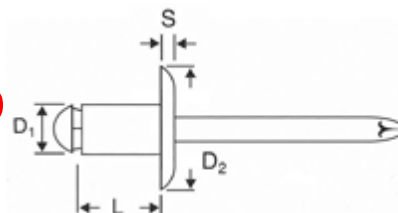

FAMILIA 2511

REMACHE FLOR ALA ANCHA BLANCO

(ALUMINIO-INOX)

PEEL RIVET LARGE HEAD HEAD LACQUERED (ALUMINIUM-STAINLESS STEEL)

CODIGO	BROCA Ø 4.5 D2:10 /S:1.2 REFERENCIA	MEDIDA 4 D1 x L	EXPESOR	EMBALAJE	
				INTERIOR	EXTERIOR
00234	25113908	3,9 x 8	0,5-3,0	1.000	18.000
00235	25113910	3,9 x 10	3,0-5,0	500	9.000
00236	25113912	3,9 x 12	5,0-7,0	500	9.000
00237	25113914	3,9 x 14	7,0-9,0	500	9.000
00238	25113915	3,9 x 15	9,0-10,0	500	9.000
00239	25113916	3,9 x 16	10,0-11,0	500	9.000
00240	25113918	3,9 x 18	11,0-13,0	500	9.000
00241	25113920	3,9 x 20	13,0-15,0	500	9.000

CODIGO	BROCA Ø 5.3 D2: 14 /S:1.4 REFERENCIA	MEDIDA 5 D1 x L	EXPESOR	EMBALAJE	
				INTERIOR	EXTERIOR
00242	25114910	4,9 x 10	4,0-8,0	500	9.000
00243	25114912	4,9 x 12	6,0-8,0	500	9.000
00244	25114914	4,9 x 14	8,0-10,0	500	9.000
00245	25114915	4,9 x 15	10,0-11,0	500	9.000
00246	25114916	4,9 x 16	11,0-12,0	500	9.000
00247	25114918	4,9 x 18	12,0-14,0	500	9.000
00248	25114921	4,9 x 21	14,0-16,0	250	4.500
00249	25114924	4,9 x 24	16,0-18,0	250	4.500
00250	25114927	4,9 x 27	18,0-21,0	250	4.500
00251	25114930	4,9 x 30	21,0-25,0	250	4.500
00252	25114935	4,9 x 35	25,0-30,0	250	4.500

FABRICACION BAJO PEDIDO – CONSULTAR

DISPONIBILIDAD

COLOR	RAL	COLOR	RAL	COLOR	RAL
AMARILLO	1021	MARRON	8014	BLANCO	9010
AZUL	5010	NARANJA	2004	NEGRO	9005
BRONCE		ORO		BURDEOS	3004
ROJO	3000	CREMA	1015	VERDE	6002
GRIS	7035	VERDE	6005	PLATA