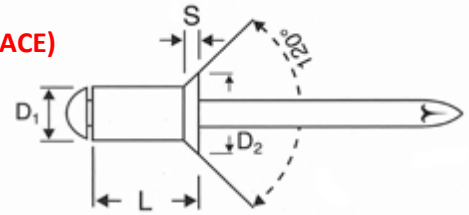

FAMILIA 2300

REMACHE FLOR AVELLANADO (ALU/ACE)

PEEL RIVET COUNTERSUNK HEAD (ALUMINIUM- STEEL)

CODIGO	BROCA $\varnothing 4.5$	MEDIDA	ESPESOR	EMBALAJE	
	D2:8 /S: REFERENCIA	4 D1 x L		INTERIOR	EXTERIOR
00107	23003908	3,9 x 8	0,5-3,0	1.000	18.000
00108	23003910	3,9 x 10	3,0-5,0	500	9.000
00109	23003912	3,9 x 12	5,0-7,0	500	9.000
00110	23003914	3,9 x 14	7,0-9,0	500	9.000
00111	23003915	3,9 x 15	9,0-10,0	500	9.000
00112	23003916	3,9 x 16	10,0-11,0	500	9.000
00113	23003918	3,9 x 18	11,0-13,0	500	9.000
00114	23003920	3,9 x 20	13,0-15,0	500	9.000