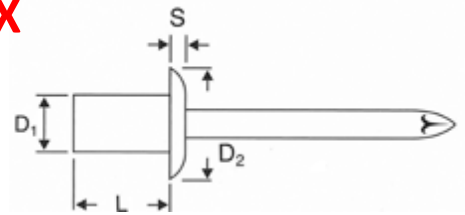

FAMILIA 1870

REMACHES ESTANCO COBRE- INOX

RIVET SEALED COOPER / STAINLESS STEEL

CODIGO	BROCA $\varnothing$ 3.3 D2: 6 / S:1.4		MEDIDA 3.2 D1 x L	ESPESOR	EMBALAJE	
	REFERENCIA				INTERIOR	EXTERIOR
00832	18703206		3.2 x 6.5	0,5-2,0	1.000	18.000
00833	18703208		3.2 x 8	2,0-3,5	1.000	18.000
00834	18703295		3.2 x 9.5	3,5-5,0	1.000	18.000
00835	18703213		3.2 x 12.5	5,0-6,5	1.000	18.000

CODIGO	BROCA $\varnothing$ 4.1 D2: 8 / S:1.3		MEDIDA 3.9 D1 x L	ESPESOR	EMBALAJE	
	REFERENCIA				INTERIOR	EXTERIOR
00836	18704008		4 x 8	0,5-3,5	1.000	18.000
00837	18604095		4 x 10	3,5-4,5	1.000	18.000