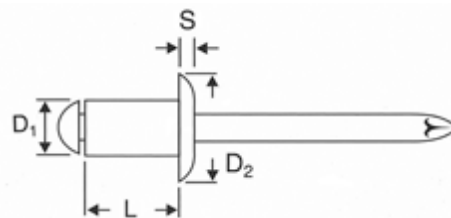

FAMILIA 1500

REMACHES INOX A2

RIVETS STAINLES STEEL A2 DOME HEAD

CODIGO	BROCA $\varnothing 3,1$ D2:6.5/S:0.8 REFERENCIA	MEDIDA 3 D1 x L	ESPESOR	EMBALAJE INTERIOR	EMBALAJE EXTERIOR.
70000	15003006	3 x 6	1.5-2.5	1.000	18.000
70050	15003008	3 x 8	2.5-4.5	1.000	18.000
00421	15003010	3 x 10	4.5-6.5	1.000	18.000
69999	15003012	3 x 12	6.5-8.5	1.000	18.000
00422	15003015	3 x 15	8.5-12	1.000	18.000

CODIGO	BROCA $\varnothing 3,25$ D2:6.5/S:0.8 REFERENCIA	MEDIDA 3.2 D1 x L	ESPESOR	EMBALAJE INTERIOR	EMBALAJE EXTERIOR.
70001	15003206	3.2 x 6	1.5-2.5	1.000	18.000
70007	15003208	3.2 x 8	2.5-4.5	1.000	18.000
70004	15003210	3.2 x 10	4.5-6.5	1.000	18.000
70005	15003212	3.2 x 12	6.5-8.5	1.000	18.000
70006	15003215	3.2 x 15	8.5-12.0	1.000	18.000
00423	15003218	3.2 x 18	12.0-15.0	1.000	18.000

CODIGO	BROCA $\varnothing 4,1$ D2:8/S:1 REFERENCIA	MEDIDA 4 D1 x L	ESPESOR	EMBALAJE INTERIOR	EMBALAJE EXTERIOR.
70008	15004006	4 x 6	~2.0	1.000	18.000
70009	15004008	4 x 8	2.0-4.0	1.000	18.000
70010	15004010	4 x 10	4.0-6.0	500	9.000
70011	15004012	4 x 12	7.0-8.0	500	9.000
70012	15004014	4 x 14	8.0-10.0	500	9.000
70014	15004016	4 x 16	10.0-12.0	500	9.000
70013	15004018	4 x 18	12.0-14.0	500	9.000
70015	15004020	4 x 20	14.0-16.0	500	9.000