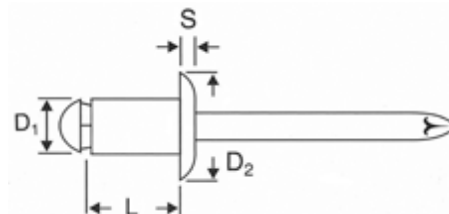

FABRICACION BAJO PEDIDO – CONSULTAR DISPONIBILIDAD

FAMILIA 2501

REMACHE FLOR LACADO BLANCO

(ALUMINIO-INOX)

PEEL RIVET LARGE HEAD HEAD LACQUERED (ALUMINIUM-STAINLESS STEEL)

CODIGO	BROCA Ø 4.5 D2:8 /S:1.2 REFERENCIA	MEDIDA 4 D1 x L	ESPESOR	EMBALAJE	
				INTERIOR	EXTERIOR
00177	25013908	3,9 x 8	0,5-3,0	1.000	18.000
00178	25013910	3,9 x 10	3,0-5,0	500	9.000
00179	25013912	3,9 x 12	5,0-7,0	500	9.000
00180	25013914	3,9 x 14	7,0-9,0	500	9.000
00181	25013915	3,9 x 15	9,0-10,0	500	9.000
00182	25013916	3,9 x 16	10,0-11,0	500	9.000
00183	25013918	3,9 x 18	11,0-13,0	500	9.000
00184	25013920	3,9 x 20	13,0-15,0	500	9.000