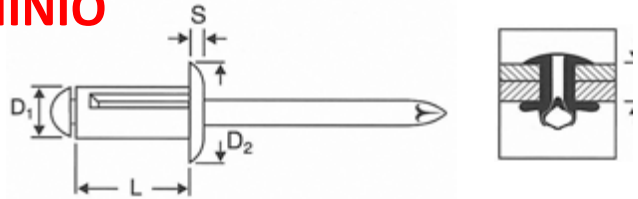

FAMILIA 3202 REM.MULTIGRIP ALA SUPER NEGRO

CONSULTAR: LA MEDIDA Y EL COLOR QUE NECESITE.

FAMILIA 4000

TREBOL ALUMINIO- ALUMINIO

TREBOL RIVET

CODIGO	BROCA $\varnothing 4.25$ D2:8 /S:1.4 REFERENCIA	MEDIDA 4 D1 x L	EXPESOR	EMBALAJE INTERIOR	EMBALAJE EXTERIOR
90200	40004014	4 x 13.6	1,0-3,0	500	9.000
90201	40004019	4 x 18.8	3,0-7,0	500	9.000