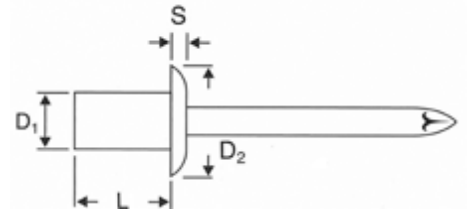

FAMILIA 1860

REMACHES ESTANCO (ALU-ALU)

RIVET SEALED ALUM/ALUM

CODIGO	BROCA $\varnothing$ 3.3	MEDIDA	ESPESOR	EMBALAJE	EMBALAJE
	D2: 6 /S:1.4 REFERENCIA	3.2 D1 x L		INTERIOR	EXTERIOR
00766	18603208	3.2 x 8	0,5-3,5	1.000	18.000
00767	18603295	3.2 x 9.5	3,5-5,5	1.000	18.000

CODIGO	BROCA $\varnothing$ 4.1	MEDIDA	ESPESOR	EMBALAJE	EMBALAJE
	D2: 8 /S:1.7 REFERENCIA	3.9 D1 x L		INTERIOR	EXTERIOR
00768	18604095	4 x 9.5	1,0-5,0	1.000	18.000
00769	18304012	4 x 12.5	6,5-8,0	1.000	18.000

CODIGO	BROCA $\varnothing$ 4.9	MEDIDA	ESPESOR	EMBALAJE	EMBALAJE
	D2:9.5 /S:2 REFERENCIA	4.8 D1 x L		INTERIOR	EXTERIOR
00770	18604895	4.8 x 9.5	2,5-5,0	500	9.000
00771	18604811	4.8 x 11.5	4,0-7,0	500	9.000
00772	18604814	4.8 x 14.5	8,0-9,5	500	9.000
00773	18604818	4,8 x 18	9,5-13,5	500	9.000