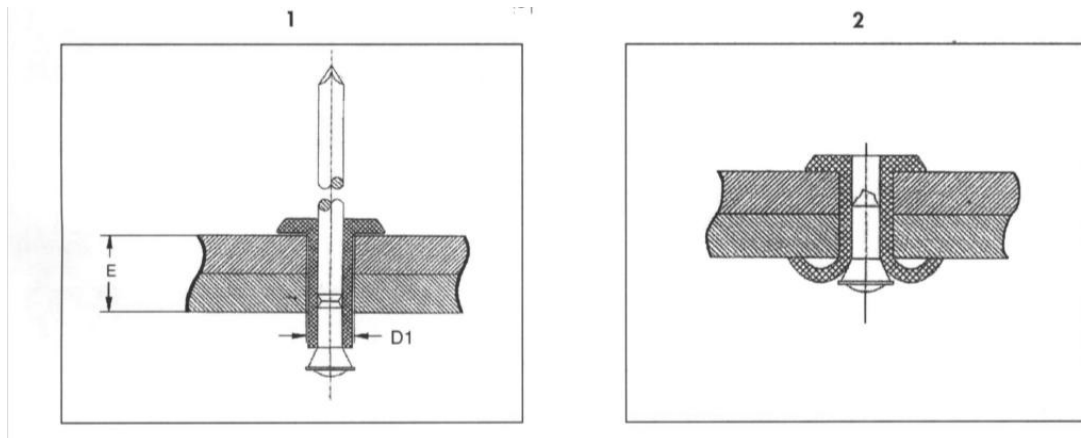

REMACHE FLOR

El remache tipo FLOR es apto para el fijado de cualquier objeto sobre materiales blandos como: pastico, pieles, madera, ladrillos perforados, asegurando de esta manera un óptimo acercamiento, también sobre superficies desiguales.