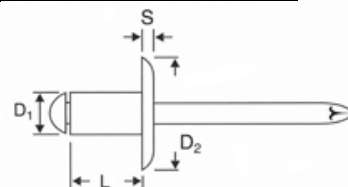

FAMILIA 1200

REMACHE CABEZA EXTRA GRANDE ALU/ACE

RIVET EXTRA LARGE HEAD (ALUMINIUM-STEEL)

CODIGO	BROCA Ø3,25 D2:9/S:1,0	MEDIDA	ESPESOR	EMBALAJE	
	REFERENCIA	3,2 D1 x L		INTERIOR	EXTERIOR
21000	12003206	3,2 x 6	0,5-3,5	500	9.000
21002	12003208	3,2 x 8	3,5-5,5	500	9.000
21003	12003210	3,2 x 10	5,5-7,0	500	9.000
21004	12003212	3,2 x 12	7,0-9,0	500	9.000
21005	12003215	3,2 x 15	9,0-12,0	500	9.000
21006	12003218	3,2 x 18	12,0-15,0	500	9.000

CODIGO	BROCA Ø4 D2:12/S:1,2	MEDIDA	ESPESOR	EMBALAJE	
	REFERENCIA	4 D1 x L		INTERIOR	EXTERIOR
21010	12003906	3,9 x 6	1,5-3,0	500	9.000
21011	12003908	3,9 x 8	3,0-5,0	500	9.000
21012	12003910	3,9 x 10	5,0-6,5	500	9.000
21013	12003912	3,9 x 12	6,5-8,5	500	9.000
21014	12003915	3,9 x 15	8,5-11,0	500	9.000
21015	12003918	3,9 x 18	11,0-14,5	500	9.000
21016	12003920	3,9 x 20	14,5-16,5	500	9.000
21017	12003924	3,9 x 24	16,5-20,5	500	9.000

CODIGO	BROCA Ø5 D2:16/S:1,5	MEDIDA	ESPESOR	EMBALAJE	
	REFERENCIA	5 D1 x L		INTERIOR	EXTERIOR
21020	12004908	4,9 x 8	0,5-4,5	500	4.500
21021	12004910	4,9 x 10	4,5-6,0	250	4.500
21022	12004912	4,9 x 12	6,0-8,0	250	4.500
21023	12004914	4,9 x 14	8,0-10,0	250	4.500
21024	12004916	4,9 x 16	10,0-12,0	250	4.500
21025	12004918	4,9 x 18	12,0-14,0	250	4.500
21026	12004921	4,9 x 21	14,0-16,0	250	4.500
21027	12004924	4,9 x 24	16,0-18,0	250	4.500
21028	12004927	4,9 x 27	18,0-21,0	200	3.600
21029	12004930	4,9 x 30	21,0-25,0	200	3.600
21030	12004935	4,9 x 35	25,0-30,0	200	3.600