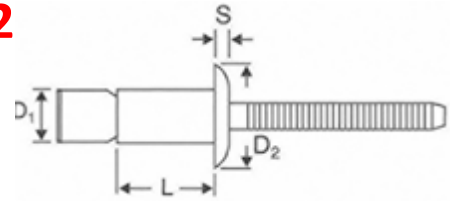

FAMILIA 5240

REMACHE ESTRUCTURAL INOX A2

RIVET STRUCTURAL ATAINLESS STEEL

CODIGO	BROCA $\varnothing$4.9 D2:10 /S:2.2 REFERENCIA	MEDIDA 4.8 D1 x L	ESPESOR	EMBALAJE	
				INTERIOR	EXTERIOR
00902	52404810	4,8x10	1.6-6.9	500	9.000
00903	52404814	4,8x14	1.6-11.0	500	9.000

CODIGO	BROCA $\varnothing$6.6 D2:13.5 /S:3 REFERENCIA	MEDIDA 6.4 D1 x L	ESPESOR	EMBALAJE	
				INTERIOR	EXTERIOR
00904	52406414	6,4x14	2.0-9.5	250	4.500
00905	52406420	6,4x20	2.0-15.9	250	4.500