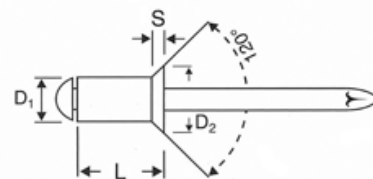

FAMILIA 1430

REMACHES ACERO – ACERO CAB.AVELLANADA

RIVETS STEEL-STEEL COUNTERSUNK HEAD

CODIGO	BROCA Ø3,1	MEDIDA 3	ESPESOR	EMBALAJE	
	D2:6/S:0.9			INTERIOR	EXTERIOR.
	REFERENCIA	D1 x L			
00398	14303006	3 x 6	1.5-3.0	1.000	18.000
00399	14303008	3 x 8	3.0-5.0	1.000	18.000
00400	14303010	3 x 10	5.0-7.0	1.000	18.000
00401	14303012	3 x 12	7.0-9.02	1.000	18.000

CODIGO	BROCA Ø3,25	MEDIDA 3.2	ESPESOR	EMBALAJE	
	D2:7.5/S:0.9			INTERIOR	EXTERIOR.
	REFERENCIA	D1 x L			
00402	14303206	3.2 x 6	1.5-3.0	1.000	18.000
00403	14303208	3.2 x 8	3.0-5.0	1.000	18.000
00404	14303210	3.2 x 10	5.0-7.0	1.000	18.000
00405	14303212	3.2 x 12	7.0-9.02	1.000	18.000
00406	14303214	3.2 x 14	9.0-11.0	1.000	18.000

CODIGO	BROCA Ø4.1	MEDIDA 4	ESPESOR	EMBALAJE	
	D2:7.5/S:1			INTERIOR	EXTERIOR.
	REFERENCIA	D1 x L			
00407	14304006	4 x 6	1.5-2.5	1.000	18.000
00408	14304008	4 x 8	2.5-4.5	1.000	18.000
00409	14304010	4 x 10	4.5-6.5	500	9.000
00410	14304012	4 x 12	6.5-8.5	500	9.000
00411	14304014	4 x 14	8.5-10.5	500	9.000
00412	14304016	4 x 16	10.5-12.5	500	9.000

CODIGO	BROCA Ø5	MEDIDA 4.9	ESPESOR	EMBALAJE	
	D2:9/S:1.2			INTERIOR	EXTERIOR.
	REFERENCIA	D1 x L			
00414	14304908	4,9 x 8	2.5-4.5	500	9.000
00415	14304910	4,9 x 10	4.5-6.0	500	9.000
00416	14304912	4,9 x 12	6.0-8.0	500	9.000
00417	14304914	4,9 x 14	8.0-10.0	500	9.000
00418	14304916	4,9 x 16	10.0-11.5	500	9.000
00419	14304918	4,9 x 18	11.5-13.5	500	9.000
00420	14304920	4,9 x 20	13.5-15.0	500	9.000
00413	14304922	4,9 x 22	15.0-17.0	500	9.000