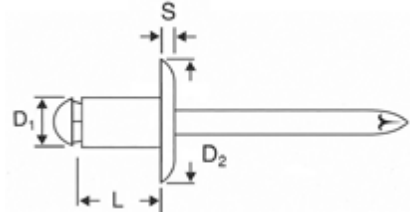

FAMILIA 2201

REMACHE FLOR ALA SUPER ANCHA BLANCO

(ALUMINIO – ACERO)

PEEL RIVET LARGE HEAD LACQUERED (ALUMINIUM-STEEL)

CODIGO	BROCA Ø 4.5 D2:12 /S:1.5 REFERENCIA	MEDIDA 4 D1 x L	ESPESOR	EMBALAJE	
				INTERIOR	EXTERIOR
00073	22013908	3,9 x 8	0,5-3,0	1.000	18.000
00074	22013910	3,9 x 10	3,0-5,0	500	9.000
00075	22013912	3,9 x 12	5,0-7,0	500	9.000
00076	22013914	3,9 x 14	7,0-9,0	500	9.000
01329	22013915	3,9 x 15	9,0-10,0	500	9.000
00077	22013916	3,9 x 16	10,0-11,0	500	9.000
00078	22013918	3,9 x 18	11,0-13,0	500	9.000
00079	22013920	3,9 x 20	13,0-15,0	500	9.000

CODIGO	BROCA Ø 5.5 D2:12 /S:1.5 REFERENCIA	MEDIDA 5 D1 x L	ESPESOR	EMBALAJE	
				INTERIOR	EXTERIOR
00080	22014910	4,9 x 10	4,0-8,0	500	9.000
00081	22014912	4,9 x 12	6,0-8,0	500	9.000
00082	22014914	4,9 x 14	8,0-10,0	500	9.000
00082	22014915	4,9 x 15	10,0-11,0	500	9.000
00083	22014916	4,9 x 16	11,0-12,0	500	9.000
00084	22014918	4,9 x 18	12,0-14,0	500	9.000
00085	22014921	4,9 x 21	14,0-16,0	250	4.500
00086	22014924	4,9 x 24	16,0-18,0	250	4.500
00087	22014927	4,9 x 27	18,0-21,0	250	4.500
00088	22014930	4,9 x 30	21,0-25,0	250	4.500
00089	22014935	4,9 x 35	25,0-30,0	250	4.500

CONSULTAR: LA MEDIDA Y EL COLOR QUE NECESITE.

COLOR	RAL	COLOR	RAL	COLOR	RAL
AMARILLO	1021	MARRON	8014	BLANCO	9010
AZUL	5010	NARANJA	2004	NEGRO	9005
BRONCE		ORO		BURDEOS	3004
ROJO	3000	CREMA	1015	VERDE	6002
GRIS	7035	VERDE	6005	PLATA	

FABRICACION BAJO PEDIDO – CONSULTAR

DISPONIBILIDAD