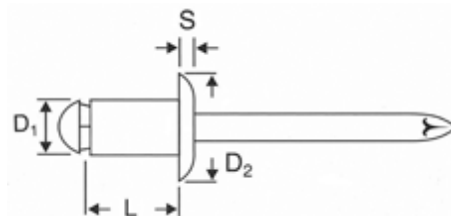

FAMILIA 2000

REMACHE FLOR ALU/ACE

PEEL RIVET (ALUMINIUM-STEEL)

CODIGO	BROCA $\varnothing$ 3.2	MEDIDA	ESPESOR	EMBALAJE	EMBALAJE
	D2: 6.0 /S:0.8	3.2		INTERIOR	EXTERIOR
	REFERENCIA	D1 x L			
00049	20003208	3,2 x 8	0,5-1,0	1.000	18.000
00050	20003210	3,2 x 10	1,0-3,0	1.000	18.000
00051	20003216	3,2 x 16	5,0-8,0	1.000	18.000

CODIGO	BROCA $\varnothing$ 4.5	MEDIDA	ESPESOR	EMBALAJE	EMBALAJE
	D2:8 /S:1.2	4		INTERIOR	EXTERIOR
	REFERENCIA	D1 x L			
90008	20003908	3,9 x 8	0,5-3,0	1.000	18.000
90009	20003910	3,9 x 10	3,0-5,0	500	9.000
90010	20003912	3,9 x 12	5,0-7,0	500	9.000
90011	20003914	3,9 x 14	7,0-9,0	500	9.000
90012	20003915	3,9 x 15	9,0-10,0	500	9.000
90022	20003916	3,9 x 16	10,0-11,0	500	9.000
90016	20003918	3,9 x 18	11,0-13,0	500	9.000
90013	20003920	3,9 x 20	13,0-15,0	500	9.000
90014	20003924	3,9 x 24	15,0-20,0	500	9.000
90015	20003927	3,9 x 27	20,0-24,0	500	9.000
90016	20003930	3,9 x 30	24,0-28,0	250	4.500