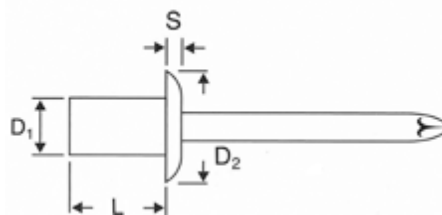

FAMILIA 1800

REMACHES ESTANCO (ALU-ACE)

RIVET SEALED DOME HEAD

CODIGO	BROCA Ø3.3	MEDIDA 3.2	ESPESOR	EMBALAJE	
	D2:6 /S:1.4			REFERENCIA	INTERIOR
80001	18003206	3.2 x 6	0,5-2,0	1.000	18.000
80002	18003208	3.2 x 8	2,0-3,5	1.000	18.000
80004	18003209	3.2 x 9	3,5-5,0	1.000	18.000
80005	18003211	3.2 x 11	5,0-6,5	1.000	18.000
80006	18003213	3.2 x 13	6,5-8,0	1.000	18.000