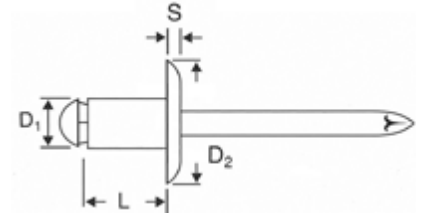

FAMILIA 2520

REMACHE FLOR ALA SUPER (ALUMINIO-INOX)

PEEL RIVET LARGE HEAD (ALUMINIUM-STAINLESS STEEL)

CODIGO	BROCA Ø 5.3 D2: 14 /S:1.4 REFERENCIA	MEDIDA 5 D1 x L	ESPE-SOR	EMBALAJE	
				INTERIOR	EXTERIOR
00280	25204910	4,9 x 10	4,0-8,0	500	9.000
00281	25204912	4,9 x 12	6,0-8,0	500	9.000
00282	25204914	4,9 x 14	8,0-10,0	500	9.000
00283	25204915	4,9 x 15	10,0-11,0	500	9.000
00284	25204916	4,9 x 16	11,0-12,0	500	9.000
00285	25204918	4,9 x 18	12,0-14,0	500	9.000
00286	25204921	4,9 x 21	14,0-16,0	250	4.500
00287	25204924	4,9 x 24	16,0-18,0	250	4.500
00288	25204927	4,9 x 27	18,0-21,0	250	4.500
00289	25204930	4,9 x 30	21,0-25,0	250	4.500
00290	25204935	4,9 x 35	25,0-30,0	250	4.500