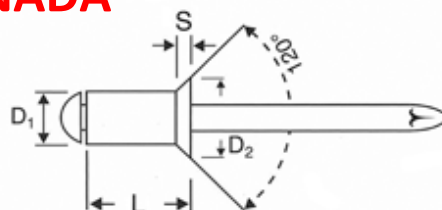

FAMILIA 1530

REMACHES INOX A2 CAB.AVELLANADA

RIVETS STAINLES STEEL COUNTERSUNK HEAD

CODIGO	BROCA Ø3.1	MEDIDA	ESPEJOR	EMBALAJE	
	D2:6/S:1.3	3		INTERIOR	EXTERIOR.
	REFERENCIA	D1 x L			
00440	15303006	3 x 6	1.5-3.0	1.000	18.000
00441	15303008	3 x 8	3.0-5.0	1.000	18.000
00442	15303010	3 x 10	5.0-7.0	1.000	18.000
00443	15303012	3 x 12	7.0-9.02	1.000	18.000

CODIGO	BROCA Ø3.25	MEDIDA	ESPEJOR	EMBALAJE	
	D2:6.0/S:1.3	3.2		INTERIOR	EXTERIOR.
	REFERENCIA	D1 x L			
00444	15303206	3.2 x 6	1.5-3.0	1.000	18.000
00445	15303208	3.2 x 8	3.0-5.0	1.000	18.000
00446	15303210	3.2 x 10	5.0-7.0	1.000	18.000
00447	15303212	3.2 x 12	7.0-9.02	1.000	18.000

CODIGO	BROCA Ø4.1	MEDIDA	ESPEJOR	EMBALAJE	
	D2:7.5/S:1.3	4		INTERIOR	EXTERIOR.
	REFERENCIA	D1 x L			
00448	15304006	4 x 6	1.5-2.5	1.000	18.000
00449	15304008	4 x 8	2.5-4.5	1.000	18.000
00450	15304010	4 x 10	4.5-6.5	500	9.000
00451	15304012	4 x 12	6.5-8.5	500	9.000
00452	15304014	4 x 14	8.5-10.5	500	9.000
00453	15304016	4 x 16	10.5-12.5	500	9.000

CODIGO	BROCA Ø5	MEDIDA	ESPEJOR	EMBALAJE	
	D2:9/S:1.3	4.9		INTERIOR	EXTERIOR.
	REFERENCIA	D1 x L			
00454	15304908	4,9 x 8	2.5-4.5	500	9.000
00455	15304910	4,9 x 10	4.5-6.0	500	9.000
00456	15304912	4,9 x 12	6.0-8.0	500	9.000
00457	15304914	4,9 x 14	8.0-10.0	500	9.000
00458	15304916	4,9 x 16	10.0-11.5	500	9.000
00459	15304918	4,9 x 18	11.5-13.5	500	9.000
00460	15304921	4,9 x 21	13.5-15.0	500	9.000
00461	15304925	4,9 x 25	15.0-17.0	500	9.000