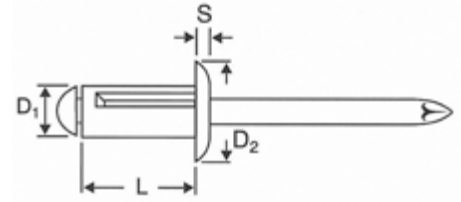

FAMILIA 4002

TREBOL ALUMINIO- ALUMINIO LC.NEGRO

TREBOL LACQUERED RIVET

CODIGO	BROCA Ø4.25 D2:8 /S:1.4 REFERENCIA	MEDIDA 4 D1 x L	ESPEJOR	EMBALAJE INTERIOR	EMBALAJE EXTERIOR
00601	40024014	4 x 13.6	1,0-3,0	500	9.000
00602	40024019	4 x 18.8	3,0-7,0	500	9.000

CODIGO	BROCA Ø5 D2:9.6 /S:1.6 REFERENCIA	MEDIDA 4.8 D1 x L	EXPESOR	EMBALAJE INTERIOR	EMBALAJE EXTERIOR
00603	40024815	4.8 x 15.3	1,0-3,0	500	9.000
00604	40024820	4.8 x 20.5	3,0-9,0	250	4.500
00605	40024824	4.8 x 24.5	5,0-12,0	250	4.500