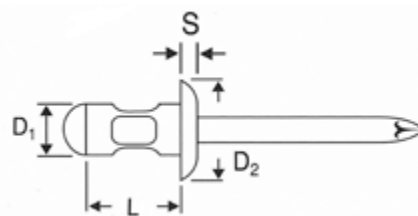

MULTIGRIP (ALUMINIO-ACERO)

RIVET MULTIGRIP ALU/STEEL

CODIGO	BROCA Ø4.9 D2:9.5 /S:2 REFERENCIA	MEDIDA 4.8 D1 x L	ESPESOR	EMBALAJE INTERIOR	EMBALAJE EXTERIOR
23029	30004810	4.8 x 10	0,5-5,0	500	9.000
23058	30004811	4.8 x 10.3	0,5-5,5	500	9.000
23059	30004812	4.8 x 12	2,0-7,0	500	9.000
23060	30004814	4.8 x 14	4,0-9,0	500	9.000
23061	30004815	4.8 x 15.1	5,0-10,5	500	9.000
23062	30004816	4.8 x 16	6,0-11,0	500	9.000
23063	30004817	4.8 x 17	7,0-12,0	500	9.000
23064	30004818	4,8 x 18	8,0-13,0	500	9.000
23034	30004820	4.8 x 20	10,0-15,0	500	9.000
23065	30004822	4.8 x 22	12,0-17,0	500	9.000
23066	30004824	4.8 x 24	14,0-19,0	500	9.000
23035	30004825	4.8 x 24.8	14,5-19,5	500	9.000