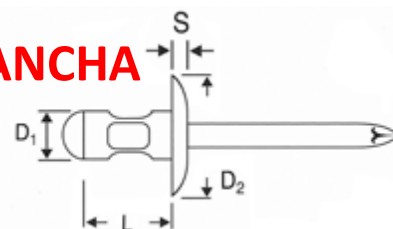

FAMILIA 3100

MULTIGRIP (ALUMINIO-ACERO) ALA ANCHA

RIVET MULTIGRIP LARGE HEAD

CODIGO	BROCA Ø3.3 D2:9.5 /S:2 REFERENCIA	MEDIDA 3.2 D1 x L	ESPESOR	EMBALAJE INTERIOR	EMBALAJE EXTERIOR
23234	31003208	3.2 x 8	0,5-5,0	1.000	18.000
23235	31003295	3.2 x 9.5	2,0-6,5	1.000	18.000
23236	31003210	3.2 x 10	2,5-7,0	1.000	18.000
23237	31003211	3.2 x 11.1	3,5-8,0	1.000	18.000
23238	31003212	3.2 x 12	4,5-9,0	1.000	18.000
23239	31003214	3.2 x 14	6,5-11,0	1.000	18.000
23240	31003216	3.2 x 16	8,5-13,0	1.000	18.000

CODIGO	BROCA Ø4.1 D2:12 /S:2.5 REFERENCIA	MEDIDA 4 D1 x L	ESPESOR	EMBALAJE INTERIOR	EMBALAJE EXTERIOR
23241	31004008	4 x 8	0,5-4,5	500	9.000
23242	31004010	4 x 10	1,5-6,5	500	9.000
23243	31004011	4 x 11.1	2,5-7,5	500	9.000
23244	31004012	4 x 12	3,5-8,5	500	9.000
23245	31004013	4 x 12.7	4,0-9,5	500	9.000
23246	31004014	4 x 14	5,5-10,5	500	9.000
23247	31004016	4 x 16	7,5-12,5	500	9.000
23248	31004017	4 x 17	8,5-13,5	500	9.000
23249	31004018	4 x 18	9,5-14,5	500	9.000
23250	31004020	4 x 20	11,5-16,5	500	9.000

CODIGO	BROCA Ø4.9 D2:14 /S:2.5 REFERENCIA	MEDIDA 4.8 D1 x L	EXPESOR	EMBALAJE INTERIOR	EMBALAJE EXTERIOR
23251	31004810	4.8 x 10	0,5-5,0	500	9.000
23252	31004812	4.8 x 12	2,0-7,0	500	9.000
23253	31004814	4.8 x 14	4,0-9,0	500	9.000
23254	31004816	4.8 x 16	6,0-11,0	500	9.000
23233	31004818	4,8 x 18	8,0-13,0	500	9.000
23255	31004820	4.8 x 20	10,0-15,0	250	4.500