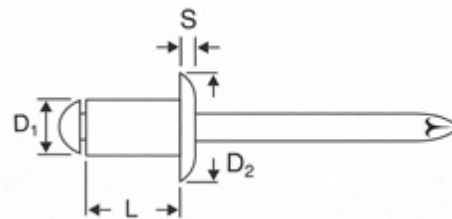

FAMILIA 1700

REMACHES ALUMINIO – INOX

RIVETS ALUMINIUM - STAINLES STEEL

CODIGO	BROCA $\varnothing$3.1	MEDIDA	ESPEJOR	EMBALAJE	EMBALAJE
	D2:6.5/S:0.8	3		INTERIOR	EXTERIOR.
	REFERENCIA	D1 x L			
00646	17003006	3 x 6	1,5-3,5	1.000	18.000
00647	17003008	3 x 8	3,5-5,5	1.000	18.000
00648	17003010	3 x 10	5,5-7,0	1.000	18.000
00649	17003012	3 x 12	7,5-9,0	1.000	18.000

CODIGO	BROCA $\varnothing$3.25	MEDIDA	ESPEJOR	EMBALAJE	EMBALAJE
	D2:6.5/S:0.8	3.2		INTERIOR	EXTERIOR.
	REFERENCIA	D1 x L			
00650	17003206	3.2 x 6	1,5-3,5	1.000	18.000
00651	17003208	3.2 x 8	3,5-5,5	1.000	18.000
00652	17003210	3.2 x 10	5,5-7,0	1.000	18.000
00653	17003212	3.2 x 12	7,0-9,0	1.000	18.000

CODIGO	BROCA $\varnothing$4	MEDIDA	ESPEJOR	EMBALAJE	EMBALAJE
	D2:8/S:1	3.9		INTERIOR	EXTERIOR.
	REFERENCIA	D1 x L			
00654	17003906	3.9 x 6	1,5-3,5	1.000	18.000
00655	17003908	3.9 x 8	3,0-5,0	1.000	18.000
00656	17003910	3.9 x 10	5,0-7,0	1.000	18.000
00657	17003912	3.9 x 12	7,0-9,0	500	9.000

CODIGO	BROCA $\varnothing$5	MEDIDA	ESPEJOR	EMBALAJE	EMBALAJE
	D2:9.5/S:1.1	4.8		INTERIOR	EXTERIOR.
	REFERENCIA	D1 x L			
00658	17004808	4.8 x 8	2,5-4,5	500	9.000
00659	17004810	4.8 x 10	4,5-6,5	500	9.000
00660	17004812	4.8 x 12	6,5-8,5	500	9.000
00661	17004814	4.8 x 14	8,5-10,5	500	9.000
00662	17004816	4.8 x 16	10,5-12,5	500	9.000
00663	17004818	4,8 x 18	12,5-14,5	500	9.000
00664	17004820	4.8 x 20	14,5-16,5	250	4.500