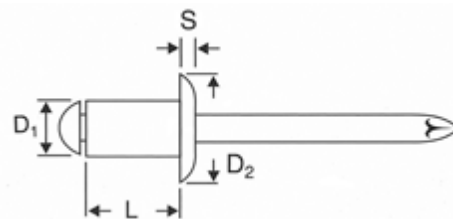

FAMILIA 1900

REMACHES COBRE – ACERO

RIVET COOPER – STEEL DOME HEAD

CODIGO	BROCA Ø 3.3 D2: 6 /S: 1.4	MEDIDA 3.2	ESPESOR	EMBALAJE	EMBALAJE
	REFERENCIA	D1 x L		INTERIOR	EXTERIOR
60001	19003206	3.2 x 6	1.0-3.0	1.000	18.000
60003	19003208	3.2 x 8	3.0-5.0	1.000	18.000
60004	19003210	3.2 x 10	5.0-7.0	1.000	18.000
60005	19003212	3.2 x 12	7.0-9.0	1.000	18.000

CODIGO	BROCA Ø 4.1 D2: 8 /S:1.7	MEDIDA 4	ESPESOR	EMBALAJE	EMBALAJE
	REFERENCIA	D1 x L		INTERIOR	EXTERIOR
60008	19004006	4 x 6	1.0-2.5	1.000	18.000
60009	19004008	4 x 8	2.5-4.5	1.000	18.000
60010	19004010	4 x 10	4.5-6.5	500	9.000
60011	19004012	4 x 12	6.5-8.5	500	9.000
60069	19004016	4 x 16	10.5-12.5	500	9.000

CODIGO	BROCA Ø 4.9 D2: 9.5 /S:2.0	MEDIDA 4.8	ESPESOR	EMBALAJE	EMBALAJE
	REFERENCIA	D1 x L		INTERIOR	EXTERIOR
60028	19004808	4.8 x 8	1.5-3.5	500	9.000
60029	19004810	4.8 x 10	3.5-5.5	500	9.000
60030	19004812	4.8 x 12	5.5-7.5	500	9.000
60031	19004814	4.8 x 14	7.5-9.5	500	9.000
60032	19004816	4.8 x 16	9.5-11.5	500	9.000
60033	19004818	4.8X18	11,5-13,5	500	9.000
60034	19004820	4.8X20	13,5-15,5	500	9.000
60035	19004824	4.8X24	18,0-21,0	500	9.000
60037	19004830	4.8X30	23,5-25,0	500	9.000