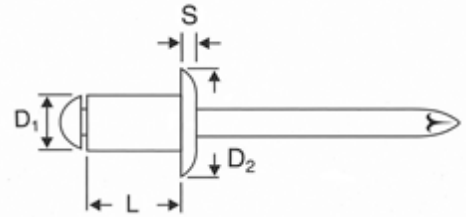

FAMILIA 1910

REMACHES COBRE – BRONCE

RIVET COOPER - BRONZE

CODIGO	BROCA $\varnothing$ 3.3 D2: 6.2 /S:0.8 REFERENCIA	MEDIDA 3.2 D1 x L	ESPESOR	EMBALAJE	
				INTERIOR	EXTERIOR
00838	19103205	3.2 x 5	1.0-3.0	1.000	18.000
00839	19103206	3.2 x 6	3.0-5.0	1.000	18.000
00841	19103219	3.2 x 9	5.0-7.0	1.000	18.000
00842	19103210	3.2 x 10	7.0-9.0	1.000	18.000
00843	19103212	3.2 X 12	9.0-11.0	1.000	18.000