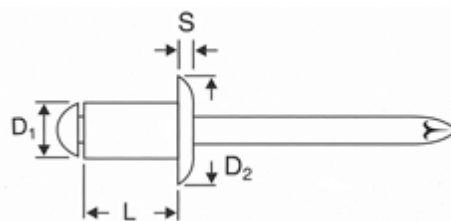

REMACHE STANDARD (ALUMINIO – ACERO)

RIVET STANDARD (ALUMINIUM-STEEL)

CODIGO	BROCA Ø6 D2:12/S:1,5 REFERENCIA	MEDIDA 6 D1 x L	ESPESOR	EMBALAJE	
				INTERIOR	EXTERIOR
20609	10005908	5,9 x 8	1,0-4,0	500	9.000
20610	10005910	5,9 x 10	4,0-6,0	250	4.500
20611	10005912	5,9 x 12	6,0-8,0	250	4.500
20612	10005915	5,9 x 15	8,0-11,0	250	4.500
20613	10005918	5,9 x 18	11,0-13,0	250	4.500
20614	10005921	5,9 x 21	13,0-15,0	250	4.500
20615	10005924	5,9 x 24	15,0-20,0	250	4.500
20616	10005927	5,9 x 27	20,0-22,0	250	4.500
20617	10005930	5,9 x 30	22,0-24,0	200	4.500
20618	10005935	5,9 x 35	24,0-29,0	200	3.600
20619	10005940	5,9 x 40	29,0-34,0	200	3.600
20620	10005945	5,9 x 45	34,0-39,0	100	1.800
20621	10005950	5,9 x 50	40,0-45,0	100	1.800
20622	10005960	5,9 x 60	50,0-55,0	100	1.800
20623	10005970	5,9 x 70	60,0-65,0	100	1.800
20624	10005980	5,9 x 80	70,0-75,0	100	1.800
20625	10005990	5,9 x 90	75,0-85,0	100	1.800
20626	100059100	5,9 x 100	85,0-95,0	100	1.800
20627	100059110	5,9 x 110	95,0-105,0	100	1.800
20628	100059120	5,9 x 120	105,0-115,0	100	1.800

CODIGO	BROCA Ø6,5 D2:13/S:1,5 REFERENCIA	MEDIDA 6,4 D1 x L	ESPESOR	EMBALAJE	
				INTERIOR	EXTERIOR
20650	10006413	6,4 x 13	2,0-6,0	250	4.500
20652	10006415	6,4 x 15	6,0-9,0	250	4.500
20651	10006418	6,4 x 18	9,0-12,0	250	4.500
20657	10006420	6,4 x 20	12,0-14,0	250	4.500
20653	10006424	6,4 x 24	14,0-18,0	250	4.500
20654	10006430	6,4 x 30	20,0-24,0	200	3.600
20655	10006440	6,4 x 40	25,0-34,0	200	3.600

FABRICACION MAXIMA 120 mm – CONSULTAR