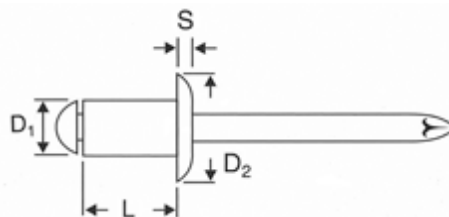

FAMILIA 1002

REMACHE LACADO NEGRO ALU/ACE

RIVET LACQUERED (ALUMINIUM-STEEL)

CODIGO	BROCA Ø3,25 D2:6,5/S:1,0 REFERENCIA	MEDIDA 3,2 D1 x L	ESPESOR	EMBALAJE	
				INTERIOR	EXTERIOR
40101	10023206	3,2 x 6	1,5-3,5	500	9.000
40103	10023208	3,2 x 8	4,5-5,5	500	9.000
40104	10023210	3,2 x 10	5,5-7,0	500	9.000
40105	10023212	3,2 x 12	7,0-9,0	500	9.000
40106	10023215	3,2 x 15	9,0-12,0	500	9.000
40107	10023218	3,2 x 18	12,0-15,0	500	9.000

CODIGO	BROCA Ø4 D2:8,1/S:1,2 REFERENCIA	MEDIDA 4 D1 x L	ESPESOR	EMBALAJE	
				INTERIOR	EXTERIOR
40108	10023906	3,9 x 6	1,5-3,0	500	9.000
40109	10023908	3,9 x 8	3,0-5,0	500	9.000
40110	10023910	3,9 x 10	5,0-6,5	500	9.000
40111	10023912	3,9 x 12	6,5-8,5	500	9.000
40112	10023915	3,9 x 15	8,5-11,0	500	9.000
40113	10023918	3,9 x 18	11,0-14,5	500	9.000
40114	10023920	3,9 x 20	14,5-16,5	500	9.000
40115	10023924	3,9 x 24	16,5-21,5	500	9.000
40116	10023927	3,9 x 27	21,5-23,0	250	9.000
40117	10023930	3,9 x 30	23,0-25,0	250	9.000

CODIGO	BROCA Ø5 D2:9,5/S:1,4 REFERENCIA	MEDIDA 5 D1 x L	ESPESOR	EMBALAJE	
				INTERIOR	EXTERIOR
40128	10024908	4,9 x 8	0,5-4,5	500	4.500
40129	10024910	4,9 x 10	4,5-6,0	500	4.500
40130	10024912	4,9 x 12	6,0-8,0	500	4.500
40132	10024915	4,9 x 15	8,0-11,0	500	4.500
40133	10024818	4,9 x 18	11,0-14,0	500	4.500
40134	10024921	4,9 x 21	14,0-16,0	250	4.500
40135	10024924	4,9 x 24	16,0-18,0	250	4.500
40136	10024927	4,9 x 27	18,0-21,0	250	4.500
40137	10024930	4,9 x 30	21,0-25,0	250	4.500
40138	10024935	4,9 x 35	25,0-30,0	200	3.600
40139	10024940	4,9 x 40	30,0-35,0	200	3.600

CONSULTAR: EL COLOR QUE NECESITE – LARGURA HASTA 120mm