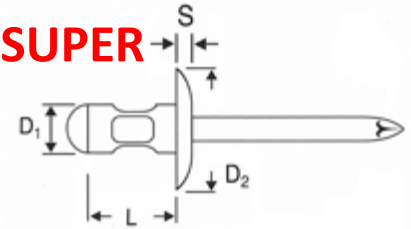

FAMILIA 3200

MULTIGRIP (ALUMINIO-ACERO) ALA SUPER

RIVET MULTIGRIP EXTRA LARGE HEAD

CODIGO	BROCA $\varnothing 4.9$ D2:16 /S:2.5 REFERENCIA	MEDIDA 4.8 D1 x L	ESPESOR	EMBALAJE INTERIOR	EMBALAJE EXTERIOR
23136	32004810	4.8 x 10	0,5-5,0	500	9.000
23137	32004811	4.8 x 10.5	0,5-5,5	500	9.000
23138	32004812	4.8 x 12	2,0-7,0	500	9.000
23139	32004814	4.8 x 14	4,0-9,0	500	9.000
23140	32004816	4.8 x 16	6,0-11,0	500	9.000
23141	32004817	4.8 x 17	7,0-12,0	500	9.000
23142	32004818	4,8 x 18	8,0-13,0	500	9.000
23143	32004820	4.8 x 20	10,0-15,0	250	4.500
23144	32004822	4.8 x 22	12,0-17,0	250	4.500
23145	32004824	4.8 x 24	14,0-19,0	250	4.500
23135	32004825	4.8 x 24.8	14,5-19,5	250	4.500
23146	32004827	4.8 x 27	16,0-22,0	250	4.500

CONSULTAR:

FAMILIA 3001 REM.MULTIGRIP LC.BLANCO

FAMILIA 3002 REM.MULTIGRIP LC.NEGRO

FAMILIA 3101 REM.MULTIGRIP ALA ANCHA BLANCO

FAMILIA 3102 REM.MULTIGRIP ALA ANCHA NEGRO

FAMILIA 3201 REM.MULTIGRIP ALA SUPER BLANCO

FAMILIA 3202 REM.MULTIGRIP ALA SUPER NEGRO