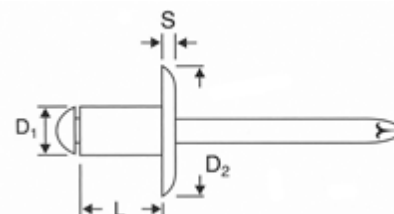

FAMILIA 1711

REMACHES ALUMINIO – INOX ALA ANCHA

LC.BLANCO RIVETS ALUMINIUM STAINLES STEEL LARGE HEAD LAC

CODIGO	BROCA $\varnothing 4.1$	MEDIDA	ESPESOR	EMBALAJE	EMBALAJE
	D2:10/S:1.3	4		INTERIOR	EXTERIOR.
	REFERENCIA	D1 x L			
00706	17113906	3.9 x 6	1,5-3,5	1.000	18.000
00707	17113908	3.9 x 8	3,0-5,0	1.000	18.000
00708	17113910	3.9 x 10	5,0-7,0	1.000	18.000
00709	17113912	3.9 x 12	7,0-9,0	500	9.000

CODIGO	BROCA $\varnothing 5$	MEDIDA	ESPESOR	EMBALAJE	EMBALAJE
	D2:14/S:1.6	4.9		INTERIOR	EXTERIOR.
	REFERENCIA	D1 x L			
00710	17114808	4.8 x 8	2,5-4,5	500	9.000
00711	17114810	4.8 x 10	4,5-6,5	500	9.000
00712	17114812	4.8 x 12	6,5-8,5	500	9.000
00713	17114814	4.8 x 14	8,5-10,5	500	9.000
00714	17114816	4.8 x 16	10,5-12,5	500	9.000
00715	17114818	4,8 x 18	12,5-14,5	500	9.000
00716	17114820	4.8 x 20	14,5-16,5	250	4.500