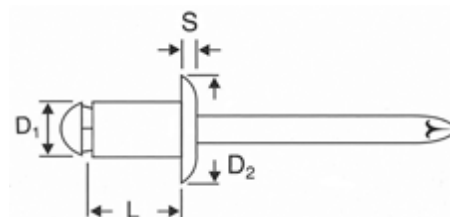

FAMILIA 2500

REMACHE FLOR (ALUMINIO-INOX)

PEEL RIVET LARGE HEAD (ALUMINIUM-STAINLESS STEEL)

CODIGO	BROCA \varnothing 4.5 D2: 8 /S:1.5 REFERENCIA	MEDIDA 4 D1 x L	ESPESOR	EMBALAJE	
				INTERIOR	EXTERIOR
00126	25003908	3,9 x 8	0,5-3,0	1.000	18.000
00127	25003910	3,9 x 10	3,0-5,0	500	9.000
00128	25003912	3,9 x 12	5,0-7,0	500	9.000
00129	25003914	3,9 x 14	7,0-9,0	500	9.000
00130	25003915	3,9 x 15	9,0-10,0	500	9.000
00131	25003916	3,9 x 16	10,0-11,0	500	9.000
00132	25003918	3,9 x 18	11,0-13,0	500	9.000
00133	25003920	3,9 x 20	13,0-15,0	500	9.000