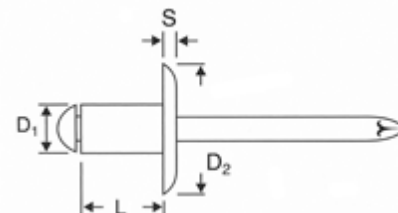

FAMILIA 1100

REMACHE CABEZA GRANDE (ALUMINIO – ACERO)

RIVET LARGE HEAD (ALUMINIUM-STEEL)

CODIGO	BROCA Ø4 D2:10/S:1,2 REFERENCIA	MEDIDA 4 D1 x L	ESPESOR	EMBALAJE	
				INTERIOR	EXTERIOR
20708	11003906	3,9 x 6	1,5-3,0	1.000	18.000
20709	11003908	3,9 x 8	3,0-5,0	1.000	18.000
20710	11003910	3,9 x 10	5,0-6,5	500	9.000
20711	11003912	3,9 x 12	6,5-8,5	500	9.000
20712	11003915	3,9 x 15	8,5-11,0	500	9.000
20713	11003918	3,9 x 18	11,0-14,5	500	9.000
20714	11003920	3,9 x 20	14,5-16,5	500	9.000
20715	11003924	3,9 x 24	16,5-21,5	500	9.000

CODIGO	BROCA Ø5 D2:14/S:1,5 REFERENCIA	MEDIDA 5 D1 x L	ESPESOR	EMBALAJE	
				INTERIOR	EXTERIOR
20728	11004908	4,9 x 8	0,5-4,5	500	9.000
20729	11004910	4,9 x 10	4,5-6,0	250	4.500
20730	11004912	4,9 x 12	6,0-8,0	250	4.500
20731	11004914	4,9 x 14	8,0-10,0	250	4.500
20732	11004916	4,9 x 16	10,0-12,0	250	4.500
20733	11004918	4,9 x 18	12,0-14,0	250	4.500
20734	11004921	4,9 x 21	14,0-16,0	250	4.500
20735	11004924	4,9 x 24	16,0-18,0	250	4.500
20736	11004927	4,9 x 27	18,0-21,0	250	4.500
20737	11004930	4,9 x 30	21,0-25,0	250	4.500
20738	11004935	4,9 x 35	25,0-30,0	250	4.500