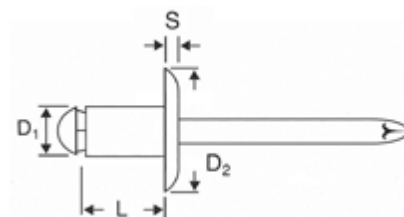

FAMILIA 2200

REMACHE FLOR ALA SUPER ANCHA (ALU/ACE)

PEEL RIVET LARGE HEAD (ALUMINIUM-STEEL)

CODIGO	BROCA Ø 4.5 D2:12 /S:1.5 REFERENCIA	MEDIDA 4 D1 x L	ESPESOR	EMBALAJE	
				INTERIOR	EXTERIOR
00055	22003908	3,9 x 8	0,5-3,0	1.000	18.000
00056	22003910	3,9 x 10	3,0-5,0	500	9.000
00057	22003912	3,9 x 12	5,0-7,0	500	9.000
00058	22003915	3,9 x 15	9,0-10,0	500	9.000
00059	22003916	3,9 x 16	10,0-11,0	500	9.000
00060	22003918	3,9 x 18	11,0-13,0	500	9.000
00061	22003920	3,9 x 20	13,0-15,0	500	9.000
00062	22003924	3,9 x 24	16,5-20,5	250	4.500