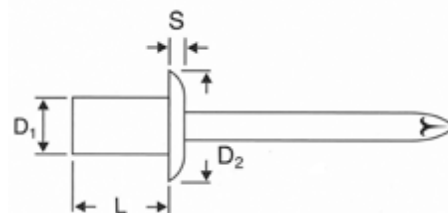

FAMILIA 1870

REMACHES ESTANCO (ALU-INOX)

RIVET SEALED ALUM/STAINLES STEEL

CODIGO	BROCA ϕ 3.3	MEDIDA 3.2 D1 x L	ESPESOR	EMBALAJE	
	D2: 6/S: 1.4 REFERENCIA			INTERIOR	EXTERIOR
00774	18703206	3.2 x 6	0,5-2,0	1.000	18.000
00775	18703208	3.2 x 8	2,0-3,5	1.000	18.000
00776	18703295	3.2 x 9.5	3,5-5,0	1.000	18.000
00777	18703211	3.2 x 11	5,0-6,5	1.000	18.000
00778	18703213	3.2 x 12.7	6,5-8,0	1.000	18.000

CODIGO	BROCA ϕ 4.1	MEDIDA 3.9 D1 x L	ESPESOR	EMBALAJE	
	D2:8 /S:1.7 REFERENCIA			INTERIOR	EXTERIOR
00779	18704008	4 x 8	0,5-3,5	1.000	18.000
00780	18704095	4 x 9.5	3,5-4,5	1.000	18.000
00781	18704011	4 x 11	4,5-6,5	1.000	18.000
00782	18704013	4 x 12.7	6,5-8,0	500	9.000

CODIGO	BROCA ϕ 4.9	MEDIDA 4.8 D1 x L	ESPESOR	EMBALAJE	
	D2: 9.5 /S: 2 REFERENCIA			INTERIOR	EXTERIOR
00783	18704808	4.8 x 8	1,0-3,0	500	9.000
00784	18704895	4.8 x 9.5	3,0-4,5	500	9.000
00785	18704811	4.8 x 11	4,5-6,0	500	9.000
00786	18704812	4.8 x 12.5	6,0-7,5	500	9.000
00787	18704814	4.8 x 14	7,5-9,0	500	9.000
00788	18704816	4.8 x 16	9,0-11,0	500	9.000
00789	18704818	4,8 x 18	11,0-13,0	500	9.000
00790	18704821	4.8 x 21	13,0-16,0	250	4.500