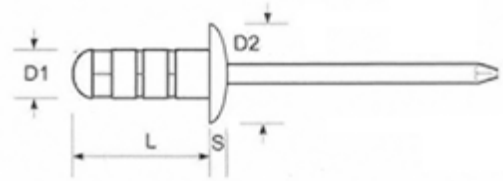

FAMILIA 5100

REMACHE ESTRUCTURAL MULTGRIP ACERO

RIVET STRUCTURAL MULTGRIP STEEL

CODIGO	BROCA $\varnothing$3.3 D2:6.5 /S:1.1 REFERENCIA	MEDIDA 3.2 D1 x L	ESPESOR	EMBALAJE	
				INTERIOR	EXTERIOR
00866	51003290	3,2x9	1.0-3.0	1.000	18.000
00867	51003211	3,2x11	3.0-5.0	1.000	18.000
00868	51003214	3,2x14	5.0-7.0	1.000	18.000

CODIGO	BROCA $\varnothing$4.1 D2:8.1 /S:1.2 REFERENCIA	MEDIDA 4 D1 x L	ESPESOR	EMBALAJE	
				INTERIOR	EXTERIOR
00869	51004010	4x10	1.0-3.0	500	9.000
00870	51004012	4x12	3.0-5.0	500	9.000
00871	51004015	4x15	5.0-7.0	500	9.000

CODIGO	BROCA $\varnothing$4.9 D2:9.5 /S:1.5 REFERENCIA	MEDIDA 4.8 D1 x L	ESPESOR	EMBALAJE	
				INTERIOR	EXTERIOR
00872	51004812	4,8x12	1.5-3.5	500	9.000
00873	51004816	4,8x15,5	3.5-6.0	500	9.000
00874	51004818	4,8x18	6.0-8.5	500	9.000

CODIGO	BROCA $\varnothing$6.1 D2:12 /S:1.95 REFERENCIA	MEDIDA 6 D1 x L	ESPESOR	EMBALAJE	
				INTERIOR	EXTERIOR
00875	51006014	6x14	1.5-4.0	250	4.500
00876	51006017	6x17	3.0-6.0	250	4.500
00877	51006020	6x20	6.0-9.0	250	4.500
00878	51006023	6x23	9.0-12.0	250	4.500