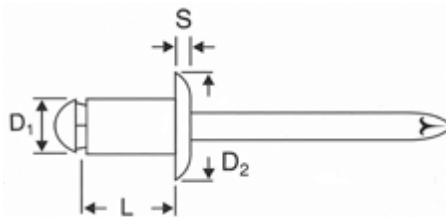

FAMILIA 2001

REMACHE FLOR BLANCO (ALU/ACE)

PEEL RIVET LACQUERED (ALUMINIUM-STEEL)

CODIGO	BROCA Ø 4.5 D2:8 /S:1.2 REFERENCIA	MEDIDA 4 D1 x L	ESPESOR	EMBALAJE	
				INTERIOR	EXTERIOR
49009	20013908	3,9 x 8	0,5-3,0	1.000	18.000
49010	20013910	3,9 x 10	3,0-5,0	500	9.000
49011	20013912	3,9 x 12	5,0-7,0	500	9.000
49012	20013914	3,9 x 14	7,0-9,0	500	9.000
49022	20013915	3,9 x 15	9,0-10,0	500	9.000
49016	20013916	3,9 x 16	10,0-11,0	500	9.000
49013	20013918	3,9 x 18	11,0-13,0	500	9.000
49014	20013920	3,9 x 20	13,0-15,0	500	9.000

CODIGO	BROCA Ø 5.5 D2: 9 /S:1.4 REFERENCIA	MEDIDA 5 D1 x L	ESPESOR	EMBALAJE	
				INTERIOR	EXTERIOR
49029	20014910	4,9 x 10	4,0-8,0	500	9.000
49030	20014912	4,9 x 12	6,0-8,0	500	9.000
49031	20014914	4,9 x 14	8,0-10,0	500	9.000
49025	20014915	4,9 x 15	10,0-11,0	500	9.000
49032	20014916	4,9 x 16	11,0-12,0	500	9.000
49033	20014918	4,9 x 18	12,0-14,0	500	9.000
49034	20014921	4,9 x 21	14,0-16,0	250	4.500
49035	20014924	4,9 x 24	16,0-18,0	250	4.500
49036	20014927	4,9 x 27	18,0-21,0	250	4.500
49037	20014930	4,9 x 30	21,0-25,0	250	4.500

CONSULTAR: LA MEDIDA Y EL COLOR QUE NECESITE.