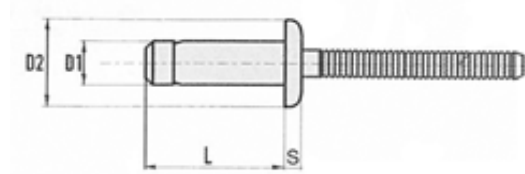

FAMILIA 5300

REMACHE ESTRUCTURAL ACERO -1

RIVET STRUCTURAL STEEL - 1

CODIGO	BROCA $\varnothing$6.7 D2:13.5 /S:3 REFERENCIA	MEDIDA 6.4 D1 x L	ESPESOR	EMBALAJE	
				INTERIOR	EXTERIOR
00910	53006410	6,4x10,5	2.8-4.8	250	4.500
00911	53006412	6,4x12,5	4.8-6.8	250	4.500
00912	53006414	6,4x14,5	6.8-8.8	250	4.500
00913	53006416	6,4x16,5	8.8-10.8	250	4.500
00914	53006418	6,4x18,5	10.8-12.8	250	4.500
00915	53006420	6,4x20,5	12.8-14.8	250	4.500