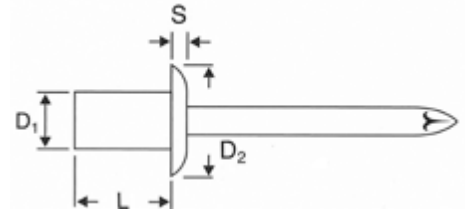

CONSULTAR DISPONIBILIDAD

FAMILIA 1840

REMACHES ESTANCO ACERO

RIVET SEALED STEEL

CODIGO	BROCA ϕ 3.3	MEDIDA	ESPESOR	EMBALAJE	
	D2:6 /S:1.4			3.2	INTERIOR
	REFERENCIA	D1 x L			
00797	18403206	3.2 x 6	0,5-2,0	1.000	18.000
00798	18403208	3.2 x 8	2,0-3,5	1.000	18.000
00799	18403295	3.2 x 9.5	3,5-5,0	1.000	18.000
00800	18403211	3.2 x 12	5,0-6,5	1.000	18.000