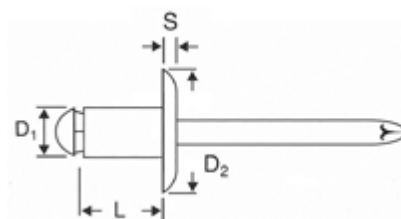

FABRICACION BAJO PEDIDO – CONSULTAR

DISPONIBILIDAD

FAMILIA 2202

REMACHE FLOR ALA SUPER ANCHA NEGRO

(ALUMINIO – ACERO)

PEEL RIVET LARGE HEAD LACQUERED (ALUMINIUM-STEEL)

CODIGO	BROCA Ø 4.5 D2: 12 /S:1.5 REFERENCIA	MEDIDA 4 D1 x L	ESPESOR	EMBALAJE	
				INTERIOR	EXTERIOR
00090	22023908	3,9 x 8	0,5-3,0	1.000	18.000
00091	22023910	3,9 x 10	3,0-5,0	500	9.000
00092	22023912	3,9 x 12	5,0-7,0	500	9.000
00093	22023914	3,9 x 14	7,0-9,0	500	9.000
01330	22023915	3,9 x 15	9,0-10,0	500	9.000
00094	22023916	3,9 x 16	10,0-11,0	500	9.000
00095	22023918	3,9 x 18	11,0-13,0	500	9.000
00096	22023920	3,9 x 20	13,0-15,0	500	9.000