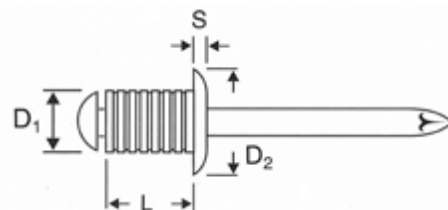

FAMILIA 1960

REMACHE RANURADO

RIVET GROEVED ALU/STEEL

CODIGO	BROCA $\varnothing$ 3.3	MEDIDA 3.2 D1 x L	ESPESOR Max.	EMBALAJE	EMBALAJE
	D2: 6 /S: 1.4			INTERIOR	EXTERIOR
REFERENCIA					
22104	19603210	3.2 x 10	6.0	1.000	18.000
22016	19603214	3.2 x 14	10.0	1.000	18.000

CODIGO	BROCA $\varnothing$ 4	MEDIDA 3.9 D1 x L	ESPESOR Max.	EMBALAJE	EMBALAJE
	D2: 8 /S: 1.7			INTERIOR	EXTERIOR
REFERENCIA					
22109	19603908	3.9 x 8	4.0	1.000	18.000
22111	19603910	3.9 x 10	6.0	1.000	18.000
21169	19603912	3.9 x 12	8.0	1.000	18.000
22114	19603916	3.9 x 16	12.0	500	9.000

CODIGO	BROCA $\varnothing$ 4.9	MEDIDA 4.8 D1 x L	ESPESOR Max.	EMBALAJE	EMBALAJE
	D2: 9.5 /S: 2			INTERIOR	EXTERIOR
REFERENCIA					
22128	19604808	4.8 x 8	4.0	500	9.000
22130	19604810	4.8 x 10	6.0	500	9.000
22131	19604811	4.8 x 11	7.0	500	9.000
22132	19604812	4.8 x 12	8.0	500	9.000
21333	19604814	4.8 x 14	10.0	500	9.000
22134	19604816	4.8 x 16	12.0	500	9.000
22135	19604818	4.8 x 18	14.0	500	9.000
22136	19604821	4.8 x 21	16.0	250	4.500
22137	19604825	4.8 x 25	21.0	250	4.500
22138	19604830	4.8 x 30	26.0	250	4.500

El Remache Ranurado ,
indicado para piezas cuyas
brocas no sean pasantes,
como paredes, ladrillos, etc.

El ranurado le da un mayor
eficacia en el agarre