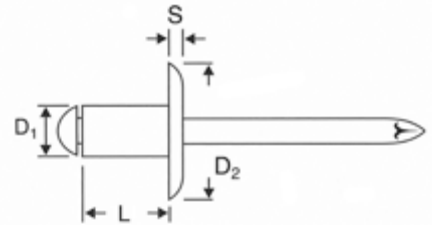

FAMILIA 1201

REMACHE CAB. EXTRA GRANDE LC.BLANCO

ALU/ACE

RIVET EXTRA LARGE HEAD LACQUERED (ALUMINIUM-STEEL)

CODIGO	BROCA Ø4 D2:12/S:1,2 REFERENCIA	MEDIDA 4 D1 x L	ESPESOR	EMBALAJE	
				INTERIOR	EXTERIOR
00007	12013906	3,9 x 6	1,5-3,0	500	9.000
00008	12013908	3,9 x 8	3,0-5,0	500	9.000
00009	12013910	3,9 x 10	5,0-6,5	500	9.000
00010	12013912	3,9 x 12	6,5-8,5	500	9.000
00011	12013915	3,9 x 15	8,5-11,0	500	9.000
00012	12013918	3,9 x 18	11,0-14,5	500	9.000
00013	12013920	3,9 x 20	14,5-16,5	500	9.000
00014	12013924	3,9 X 24	16,5-20,5	500	9.000

CODIGO	BROCA Ø5 D2:16/S:1,5 REFERENCIA	MEDIDA 5 D1 x L	ESPESOR	EMBALAJE	
				INTERIOR	EXTERIOR
00015	12014908	4,9 x 8	0,5-4,5	500	4.500
00016	12014910	4,9 x 10	4,5-6,0	250	4.500
00017	12014912	4,9 x 12	6,0-8,0	250	4.500
00018	12014914	4,9 x 14	8,0-10,0	250	4.500
00019	12014916	4,9 x 16	10,0-12,0	250	4.500
21433	12014918	4,9 x 18	12,0-14,0	250	4.500
00020	12014921	4,9 x 21	14,0-16,0	250	4.500
00021	12014924	4,9 x 24	16,0-18,0	250	4.500
00022	12014927	4,9 x 27	18,0-21,0	200	3.600
00023	12014930	4,9 x 30	21,0-25,0	200	3.600
00024	12014935	4,9 x 35	25,0-30,0	200	3.600

FABRICACION BAJO PEDIDO