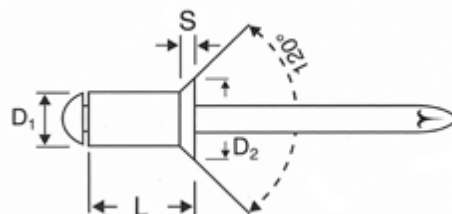

FAMILIA 1300

REMACHES AVELLANADO (ALUMINIO – ACERO)

RIVET COUNTERSUNK HEAD (ALUMINIUM-STEEL)

CODIGO	BROCA $\varnothing 2,5$ D2:5/S:0.55 REFERENCIA	MEDIDA 2,4 D1 x L	ESPESOR	EMBALAJE	
				INTERIOR	EXTERIOR
21844	13002406	2,4 x 6	2,0-4,0	1.000	18.000
21843	13002408	2,4 x 8	4,0-6,0	1.000	18.000
21846	13002410	2,4 x 10	6,0-8,0	1.000	18.000

CODIGO	BROCA $\varnothing 3,0$ D2:5.8/S:1 REFERENCIA	MEDIDA 3 D1 x L	ESPESOR	EMBALAJE	
				INTERIOR	EXTERIOR
50100	13002906	2,9 x 6	1,5-3,5	1.000	18.000
50101	13002908	2,9 x 8	3,5-5,5	1.000	18.000
50102	13002910	2,9 x 10	5,5-7,0	1.000	18.000
50103	13002912	2,9 x 12	7,0-9,0	1.000	18.000
50104	13002914	2,9 x 14	9,0-11,0	1.000	18.000
50106	13002916	2,9 x 16	11,0-13,0	1.000	18.000

CODIGO	BROCA $\varnothing 3,25$ D2:6.5/S:1 REFERENCIA	MEDIDA 3,2 D1 x L	ESPESOR	EMBALAJE	
				INTERIOR	EXTERIOR
50110	13003206	3,2 x 6	1,5-3,5	1.000	18.000
50111	13003208	3,2 x 8	3,5-5,5	1.000	18.000
50112	13003210	3,2 x 10	5,5-7,0	1.000	18.000
50113	13003212	3,2 x 12	7,0-9,0	1.000	18.000
50114	13003214	3,2 x 14	9,0-11,0	1.000	18.000
50115	13003216	3,2 x 16	11,0-13,0	1.000	18.000
50116	13003218	3,2 x 18	13,0-15,0	1.000	18.000