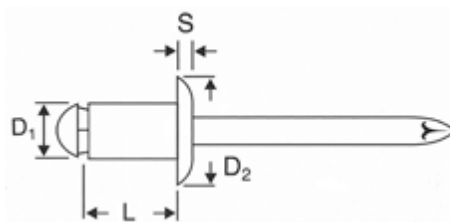

REMACHE FLOR ALU/ACE

PEEL RIVET (ALUMINIUM-STEEL)

CODIGO	BROCA Ø6.5 D2:12 /S:1.8 REFERENCIA	MEDIDA 6 D1 x L	ESPESOR	EMBALAJE	
				INTERIOR	EXTERIOR
90052	20005908	5,9 x 8	1,0-4,0	500	9.000
90053	20005910	5,9 x 10	4,0-6,0	250	4.500
90254	20005912	5,9 x 12	6,0-8,0	250	4.500
90255	20005915	5,9 x 15	8,0-11,0	250	4.500
90056	20005918	5,9 x 18	11,0-13,0	250	4.500
90057	20005921	5,9 x 21	13,0-15,0	250	4.500
90059	20005924	5,9 x 24	15,0-19,0	200	3.600
00052	20005930	5,9 x 30	20,0-24,0	200	3.600
00053	20005935	5,9 x 35	24,0-29,0	200	3.600

CODIGO	BROCA Ø 7 D2:13 /S:2 REFERENCIA	MEDIDA 6,4 D1 x L	ESPESOR	EMBALAJE	
				INTERIOR	EXTERIOR
90060	20006411	6,4 x 11	2,0-5,0	250	4.500
90061	20006413	6,4 x 13	5,0-8,0	250	4.500
90062	20006415	6,4 x 15	8,0-11,0	250	4.500
90063	20006418	6,4 x 18	11,0-13,0	250	4.500
01322	20006420	6,4 x 20	13,0-15,0	200	3.600
01324	20006430	6,4 x 30	20,0-24,0	200	3.600
90074	20006435	6,4 x 35	24,0-29,0	200	3.600