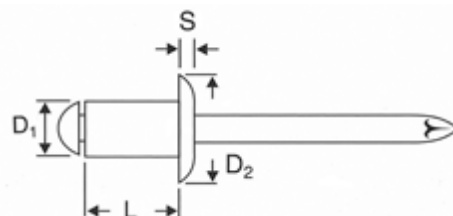

REMACHES ACERO - ACERO

RIVETS STEEL-STEEL

CODIGO	BROCA Ø5 D2:9.5/S:1.1 REFERENCIA	MEDIDA 4.9 D1 x L	ESPESOR	EMBALAJE	
				INTERIOR	EXTERIOR
50027	14004906	4,9 x 6	1.0-2.5	500	9.000
50028	14004908	4,9 x 8	2.5-4.5	500	9.000
50029	14004910	4,9 x 10	4.5-6.0	500	9.000
50030	14004912	4,9 x 12	6.0-8.0	500	9.000
50031	14004914	4,9 x 14	8.0-10.0	500	9.000
50032	14004916	4,9 x 16	10.0-11.5	500	9.000
50033	14004918	4,9 x 18	11.5-13.5	500	9.000
50034	14004920	4,9 x 20	13.5-15.0	500	9.000
50036	14004922	4,9 x 22	15.0-17.0	500	9.000
50035	14004925	4,9 x 25	17.0-20.0	500	9.000
50038	14004928	4,9 x 28	20.0-23.0	500	9.000
50037	14004930	4,9 x 30	23.0-26.0	500	9.000

CODIGO	BROCA Ø6.1 D2:12/S:1.5 REFERENCIA	MEDIDA 6 D1 x L	ESPESOR	EMBALAJE	
				INTERIOR	EXTERIOR
50611	14006012	6 x 12	3.5-6.5	250	4.500
50129	14006015	6 x 15	6.5-9.5	250	4.500
50613	14006018	6 x 18	9.5-12.5	250	4.500
50614	14006022	6 x 22	14.5-16.5	250	4.500
50616	14006026	6 x 26	17.5-20.5	250	4.500
50617	14006030	6 x 30	21.5-24.5	250	4.500

CODIGO	BROCA Ø6.5 D2:13/S:1.8 REFERENCIA	MEDIDA 6.4 D1 x L	ESPESOR	EMBALAJE	
				INTERIOR	EXTERIOR
50039	14006412	6,4 x 12	3.5-6.5	250	4.500
50042	14006415	6,4x 15	6.5-9.5	250	4.500
50040	14006418	6,4 x 18	9.5-12.5	250	4.500
50041	14006422	6,4 x 22	14.5-16.5	250	4.500
50043	14006426	6,4 x 26	17.5-20.5	250	4.500
50044	14006430	6,4 x 30	21.5-24.5	250	4.500