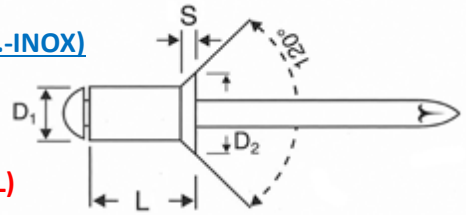

FABRICACION BAJO PEDIDO

CONSULTAR: LA MEDIDA Y EL COLOR QUE NECESITE

FAMILIA 2530

REMACHE FLOR AVELLANADO (ALUM.-INOX)

PEEL RIVET COUNTESUNK HEAD (ALUMINIUM-STAINLESS STEEL)

CODIGO	BROCA Ø4.5 D2:8 /S: REFERENCIA	MEDIDA 4 D1 x L	ESPESOR	EMBALAJE	
				INTERIOR	EXTERIOR
00329	25303908	3,9 x 8	0,5-3,0	1.000	18.000
00330	25303910	3,9 x 10	3,0-5,0	500	9.000
00331	25303912	3,9 x 12	5,0-7,0	500	9.000
00332	25303914	3,9 x 14	7,0-9,0	500	9.000
00333	25303915	3,9 x 15	9,0-10,0	500	9.000
00334	25303916	3,9 x 16	10,0-11,0	500	9.000
00335	25303918	3,9 x 18	11,0-13,0	500	9.000
00336	25303920	3,9 x 20	13,0-15,0	500	9.000