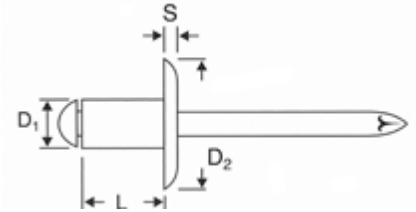

FAMILIA 1410

REMACHES ACERO ACERO ALA ANCHA

RIVETS STEEL STEEL LARGE HEAD

CODIGO	BROCA $\phi 3,25$ D2:9.5/S:2 REFERENCIA	MEDIDA 3,2 D1 x L	ESPESOR	EMBALAJE	
				INTERIOR	EXTERIOR
00382	14103206	3.2 x 6	1.5-3.0	1.000	18.000
00383	14103208	3.2 x 8	3.0-5.0	1.000	18.000
00384	14103210	3.2 x 10	5.0-7.0	1.000	18.000
00385	14103212	3.2 x 12	7.0-9.02	1.000	18.000
00382	14103214	3.2 x 14	9.0-11.0	1.000	18.000

CODIGO	BROCA $\phi 4.1$ D2:12/S:1.4 REFERENCIA	MEDIDA 4 D1 x L	ESPESOR	EMBALAJE	
				INTERIOR	EXTERIOR
00387	14104008	4 x 8	2.5-4.5	1.000	18.000
00388	14104010	4 x 10	4.5-6.5	500	9.000
00389	14104012	4 x 12	6.5-8.5	500	9.000
00390	14104014	4 x 14	8.5-10.5	500	9.000
00386	14104016	4 x 16	10.5-12.5	500	9.000

CODIGO	BROCA $\phi 5$ D2:14/S:1.8 REFERENCIA	MEDIDA 4.9 D1 x L	ESPESOR	EMBALAJE	
				INTERIOR	EXTERIOR
00393	14104910	4,9 x 10	4.5-6.0	500	9.000
00394	14104912	4,9 x 12	6.0-8.0	500	9.000
00395	14104914	4,9 x 14	8.0-10.0	500	9.000
00396	14104916	4,9 x 16	10.0-11.5	500	9.000
00397	14104918	4,9 x 18	11.5-13.5	500	9.000
00391	14104920	4,9 x 20	13.5-15.0	500	9.000
00392	14104922	4,9 x 22	15.0-17.0	500	9.000