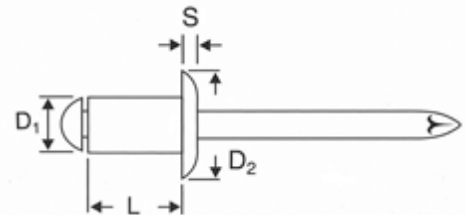

FAMILIA 1950

REMACHES COBRE – INOX

RIVET COOPER – STAINLESS STEEL

CODIGO	BROCA $\varnothing$ 5 D2:10 /S:1.7 REFERENCIA	MEDIDA 3.2 D1 x L	ESPESOR	EMBALAJE	
				INTERIOR	EXTERIOR
00939	19504915	4.9 x 45	35,0-40,0	200	3.600