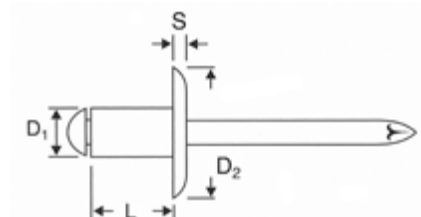

REMACHE CABEZA GRANDE (ALUMINIO – ACERO)

RIVET LARGE HEAD (ALUMINIUM-STEEL)

CODIGO	BROCA Ø6 D2:15/S:1,8 REFERENCIA	MEDIDA 6 D1 x L	ESPESOR	EMBALAJE	
				INTERIOR	EXTERIOR
20628	11005908	5,9 x 8	1,0-4,0	500	9.000
20629	11005910	5,9 x 10	4,0-6,0	250	4.500
20630	11005912	5,9 x 12	6,0-8,0	250	4.500
20632	11005915	5,9 x 15	8,0-11,0	250	4.500
20633	11005918	5,9 x 18	11,0-13,0	250	4.500
20634	11005921	5,9 x 21	13,0-15,0	250	4.500
20635	11005924	5,9 x 24	15,0-20,0	250	4.500
20636	11005927	5,9 x 27	20,0-22,0	250	4.500
20637	11005930	5,9 x 30	22,0-24,0	200	3.600
20638	11005935	5,9 x 35	24,0-29,0	200	3.600
20639	11005940	5,9 x 40	29,0-34,0	200	3.600
20640	11005945	5,9 x 45	34,0-39,0	100	1.800