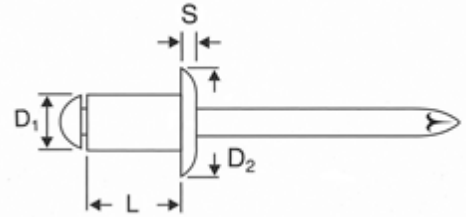

FAMILIA 1400

REMACHES ACERO – ACERO

RIVETS STEEL-STEEL

CODIGO	BROCA $\varnothing 3,1$ D2:6.5/S:0.8 REFERENCIA	MEDIDA 3 D1 x L	ESPESOR	EMBALAJE	
				INTERIOR	EXTERIOR.
49999	14003006	3 x 6	1.5-3.0	1.000	18.000
49996	14003008	3 x 8	3.0-5.0	1.000	18.000
49998	14003010	3 x 10	5.0-7.0	1.000	18.000
49997	14003012	3 x 12	7.0-9.02	1.000	18.000
49995	14003014	3 x 14	9.0-11.0	1.000	18.000

CODIGO	BROCA $\varnothing 3,25$ D2:6.5/S:0.8 REFERENCIA	MEDIDA 3,2 D1 x L	ESPESOR	EMBALAJE	
				INTERIOR	EXTERIOR
50001	14003206	3.2 x 6	1.5-3.0	1.000	18.000
50002	14003208	3.2 x 8	3.0-5.0	1.000	18.000
50006	14003210	3.2 x 10	5.0-7.0	1.000	18.000
50007	14003212	3.2 x 12	7.0-9.02	1.000	18.000
49994	14003214	3.2 x 14	9.0-11.0	1.000	18.000
49993	14003216	3.2 x 16	11.0-13.0	1.000	18.000

CODIGO	BROCA $\varnothing 4.1$ D2:8/S:1 REFERENCIA	MEDIDA 4 D1 x L	ESPESOR	EMBALAJE	
				INTERIOR	EXTERIOR
50008	14004006	4 x 6	1.5-2.5	1.000	18.000
50009	14004008	4 x 8	2.5-4.5	1.000	18.000
50010	14004010	4 x 10	4.5-6.5	500	9.000
50011	14004012	4 x 12	6.5-8.5	500	9.000
50012	14004014	4 x 14	8.5-10.5	500	9.000
50019	14004016	4 x 16	10.5-12.5	500	9.000
50013	14004018	4 x 18	12.5-14.5	500	9.000
50014	14004020	4 x 20	14.5-16.5	500	9.000