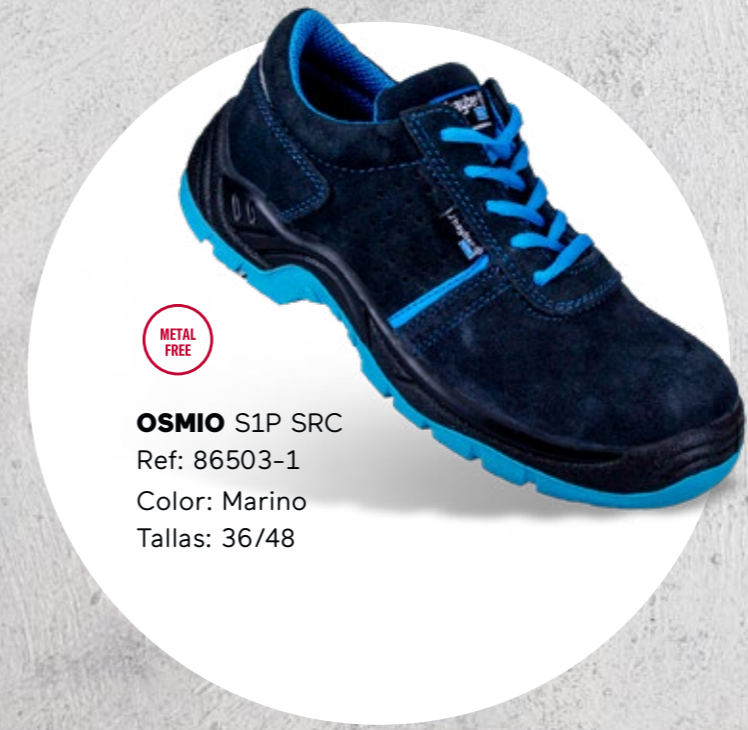

METAL FREE

**CROMO S1P SRC**  
 Ref: 86505-2  
 Color: Marino-Naranja  
 Tallas: 36/48

METAL FREE

**TITANIO S1P SRC** Color: Gris-Verde  
 Ref: 86504-1 Tallas: 36/48

METAL FREE

**GRAFENO S3 SRC** Color: Negro  
 Ref: 86502-1 Tallas: 36/48